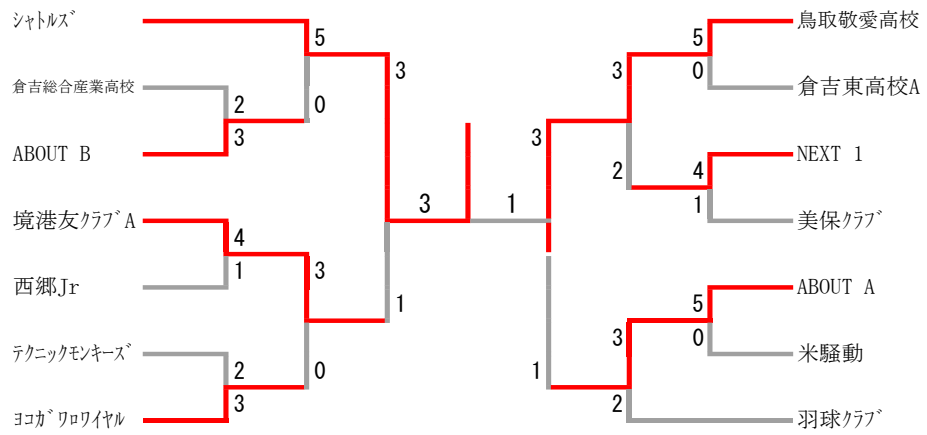

# 一般男子団体

## 一般女子団体

一般女子団体	Queen	羽球クラブ	倉吉東高校	鳥取中央育英高校	勝-敗	順位
Queen		○ 3-2	○ 4-1	○ 5-0	M 12-3 G 25-7 P 634-394	1
羽球クラブ	× 2-3		○ 4-1	○ 5-0	M 11-4 G 23-9 P 590-381	2
倉吉東高校	× 1-4	× 1-4		○ 5-0	M 7-8 G 15-17 P 467-484	3
鳥取中央育英高校	× 0-5	× 0-5	× 0-5		M 0-15 G 0-30 P 200-632	4