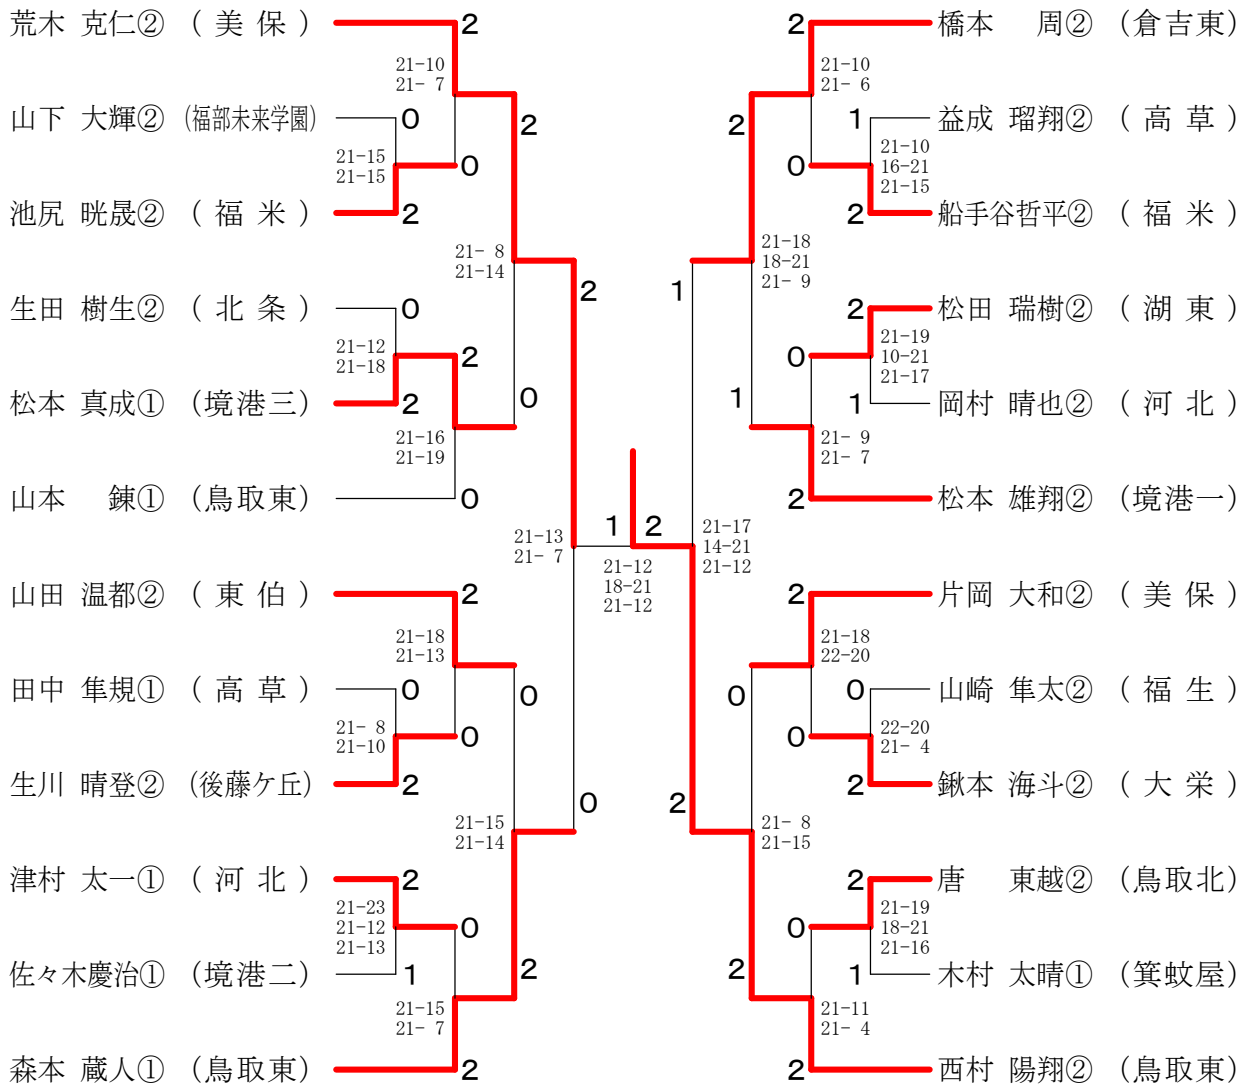

男子シングルス

女子シングルス

男子ダブルス

女子ダブルス

加藤 澄菜② 門脇 想② (中ノ郷)	2	21-3 21-0	2	2	足立 りこ② 前川 陽向① (境港二)	2	21-5 21-7
奥土居里菜① 久保田千裕① (後藤ヶ丘)	0	21-10 21-5	2	2	大家 真菜② 羽根田愛琉② (大栄)	0	21-14 21-14
月井 夢乃② 倉光 美帆② (鳥取南)	0	21-13 21-13	0	2	竹本 有希② 荒木 歩果② (福生)	0	17-21 21-12 21-11
井上 凜音② 河本 彩夢② (北条)	2	21-6 21-4	2	1	川田 咲希② 岩崎 琳香② (岩美)	1	20-22 21-7 21-11
杉本 紗菜② 和田 玲奈① (境港一)	2	21-8 21-10	2	0	磯江 侑未① 鳥羽 美織① (北溟)	2	21-15 21-19
本家 結② 岡本 妃奈① (福部未来学園)	0	21-5 21-11	0	1	谷口 優奈② 村上 明花② (中ノ郷)	0	21-15 21-9
山本 彩加② 内田弥々日① (福米)	0	21-5 21-15	0	2	水口 珠那② 唐下はな乃② (福米)	0	21-18 25-23
榎田 海咲① 生田 愛理① (東伯)	2	21-6 21-5	2	0	古田 ゆな② 山本 奈央① (桜ヶ丘)	2	21-12 16-21 22-20
門谷 咲来① 西本 唯奈① (北溟)	2	21-11 21-10	2	2	中野 綾花① 山内さくら① (箕蚊屋)	2	21-4 21-2
加藤 未愛② 三浦 那月② (福米)	0	21-17 21-12	1	0	大谷 美乃② 田中 瑞姫② (湯梨浜学園)	0	21-15 21-10
杉谷 和奏① 山福 柚月① (箕蚊屋)	2	21-18 21-14	0	1	谷口 陽菜② 木村 萌々② (尚徳)	0	21-13 21-18
綾木 里桜② 岡野 可南② (福部未来学園)	0	26-24 13-21 21-18	0	2	福田 千晴② 吉田 小夏② (鳥取西)	2	21-18 15-21 21-8
馬場 夢音② 宮野 夏帆② (福生)	2	21-6 21-8	0	0	井上 彩楽② 大櫃 美佳② (福生)	1	21-15 20-22 21-14
岩本 千佳② 宮本 真希② (大栄)	0	21-17 21-18	2	2	塩濱 美姫② 喜瀬 雲母② (岩美)	2	21-7 21-9
北山 珠吏② 坂本 夏鈴② (鳥取北)	1	21-6 21-23 21-9	2	2	花田陽奈子① 猪崎 奏① (境港一)	0	21-6 21-4
前田 愛梨② 楠見 藍① (東山)	2				西村 有花① 田上 心菜① (北溟)	2	