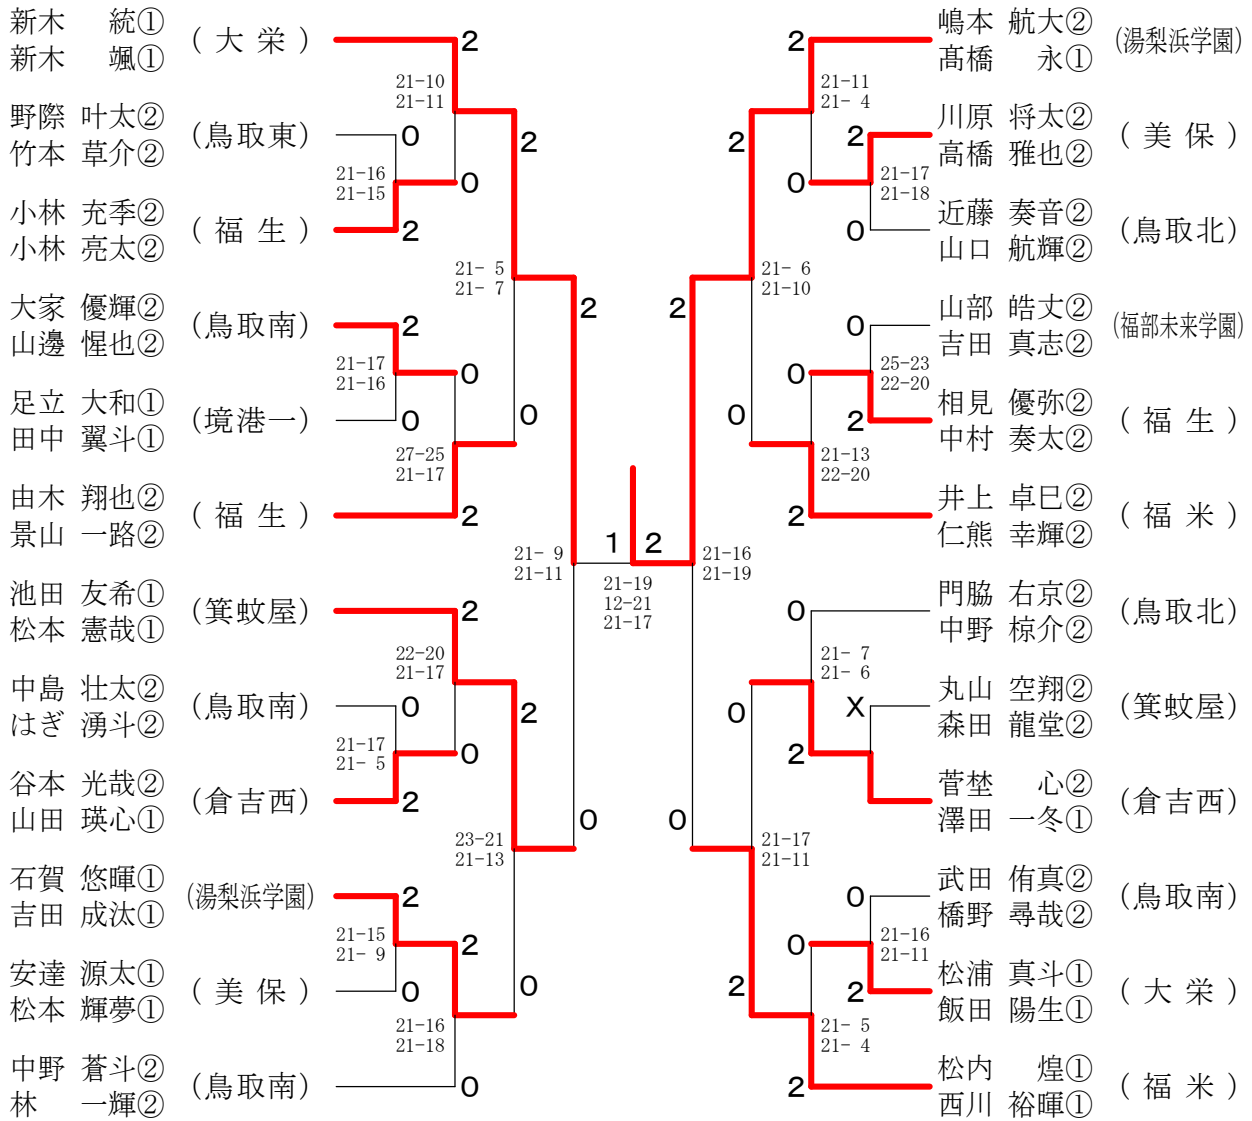

男子シングルス

女子シングルス

男子ダブルス

女子ダブルス

加藤 澄菜② 門脇 想② (中ノ郷)	2	21-3 21-0	2	2	足立 りこ② 前川 陽向① (境港二)	2	21-5 21-7
奥土居里菜① 久保田千裕① (後藤ヶ丘)	0	21-10 21-5	2	2	大家 真菜② 羽根田愛琉② (大栄)	0	21-14 21-14
月井 夢乃② 倉光 美帆② (鳥取南)	0	21-13 21-13	0	2	竹本 有希② 荒木 歩果② (福生)	0	17-21 21-12 21-11
井上 凜音② 河本 彩夢② (北条)	2	21-6 21-4	2	1	川田 咲希② 岩崎 琳香② (岩美)	1	20-22 21-7 21-11
杉本 紗菜② 和田 玲奈① (境港一)	2	21-8 21-10	2	0	磯江 侑未① 鳥羽 美織① (北溟)	2	21-15 21-19
本家 結② 岡本 妃奈① (福部未来学園)	0	21-5 21-11	0	1	谷口 優奈② 村上 明花② (中ノ郷)	0	21-15 21-9
山本 彩加② 内田弥々日① (福米)	0	21-5 21-15	0	2	水口 珠那② 唐下はな乃② (福米)	0	21-18 25-23
榎田 海咲① 生田 愛理① (東伯)	2	21-6 21-5	2	0	古田 ゆな② 山本 奈央① (桜ヶ丘)	2	21-12 16-21 22-20
門谷 咲来① 西本 唯奈① (北溟)	2	21-11 21-10	2	2	中野 綾花① 山内さくら① (箕蚊屋)	2	21-4 21-2
加藤 未愛② 三浦 那月② (福米)	0	21-17 21-12	1	0	大谷 美乃② 田中 瑞姫② (湯梨浜学園)	0	21-15 21-10
杉谷 和奏① 山福 柚月① (箕蚊屋)	2	21-18 21-14	0	1	谷口 陽菜② 木村 萌々② (尚徳)	0	21-13 21-18
綾木 里桜② 岡野 可南② (福部未来学園)	0	26-24 13-21 21-18	0	2	福田 千晴② 吉田 小夏② (鳥取西)	2	21-18 15-21 21-8
馬場 夢音② 宮野 夏帆② (福生)	2	21-6 21-8	0	0	井上 彩楽② 大櫃 美佳② (福生)	1	21-15 20-22 21-14
岩本 千佳② 宮本 真希② (大栄)	0	21-17 21-18	2	2	塩濱 美姫② 喜瀬 雲母② (岩美)	2	21-7 21-9
北山 珠吏② 坂本 夏鈴② (鳥取北)	1	21-6 21-23 21-9	2	2	花田陽奈子① 猪崎 奏① (境港一)	0	21-6 21-4
前田 愛梨② 楠見 藍① (東山)	2				西村 有花① 田上 心菜① (北溟)	2	