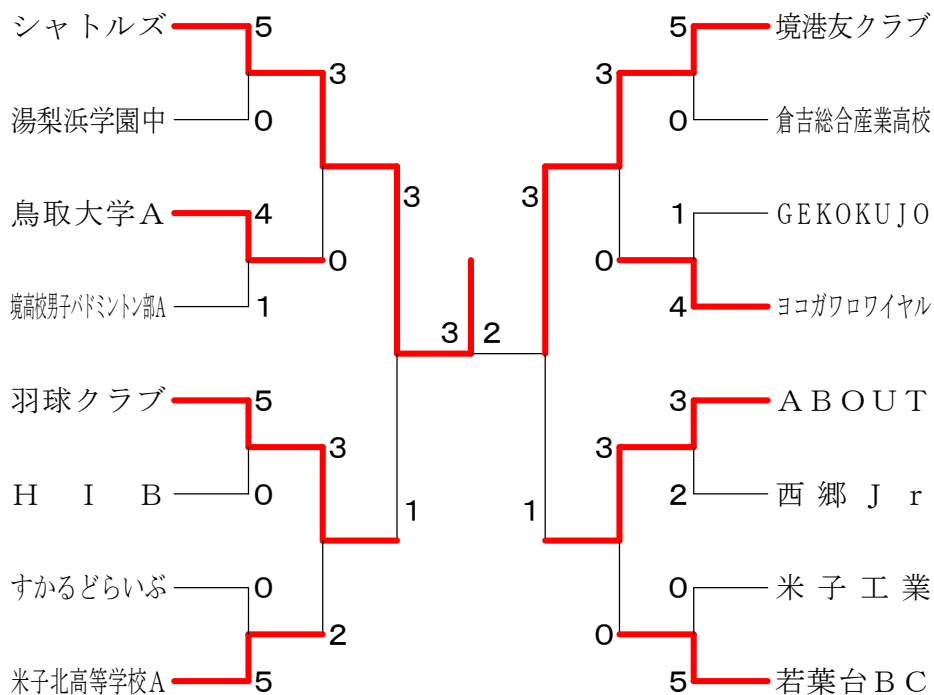

一般男子団体

一般女子団体 Aブロック	米子北高等学校	北溟中	鳥取湖陵高校	勝敗	順位
米子北高等学校		○ 4-1 G 8-2 P 183-128	○ 5-0 G 10-1 P 219-109	M 9-1 G 18-3 P 402-237	1
北 溟 中	× 1-4 G 2-8 P 128-183		○ 5-0 G 10-0 P 210-110	M 6-4 G 12-8 P 338-293	2
鳥取湖陵高校	× 0-5 G 1-10 P 109-219	× 0-5 G 0-10 P 110-210		M 0-10 G 1-20 P 219-429	3

一般女子団体 Bブロック	羽球クラブ	鳥取大学	倉吉総合産業高校	勝敗	順位
羽球クラブ		○ 5-0 G 10-0 P 210-80	○ 5-0 G 10-0 P 213-101	M 10-0 G 20-0 P 423-181	1
鳥 取 大 学	× 0-5 G 0-10 P 80-210		× 2-3 G 5-7 P 177-212	M 2-8 G 5-17 P 257-422	3
倉吉総合産業高校	× 0-5 G 0-10 P 101-213	○ 3-2 G 7-5 P 212-177		M 3-7 G 7-15 P 313-390	2

一般女子団体 決勝トーナメント