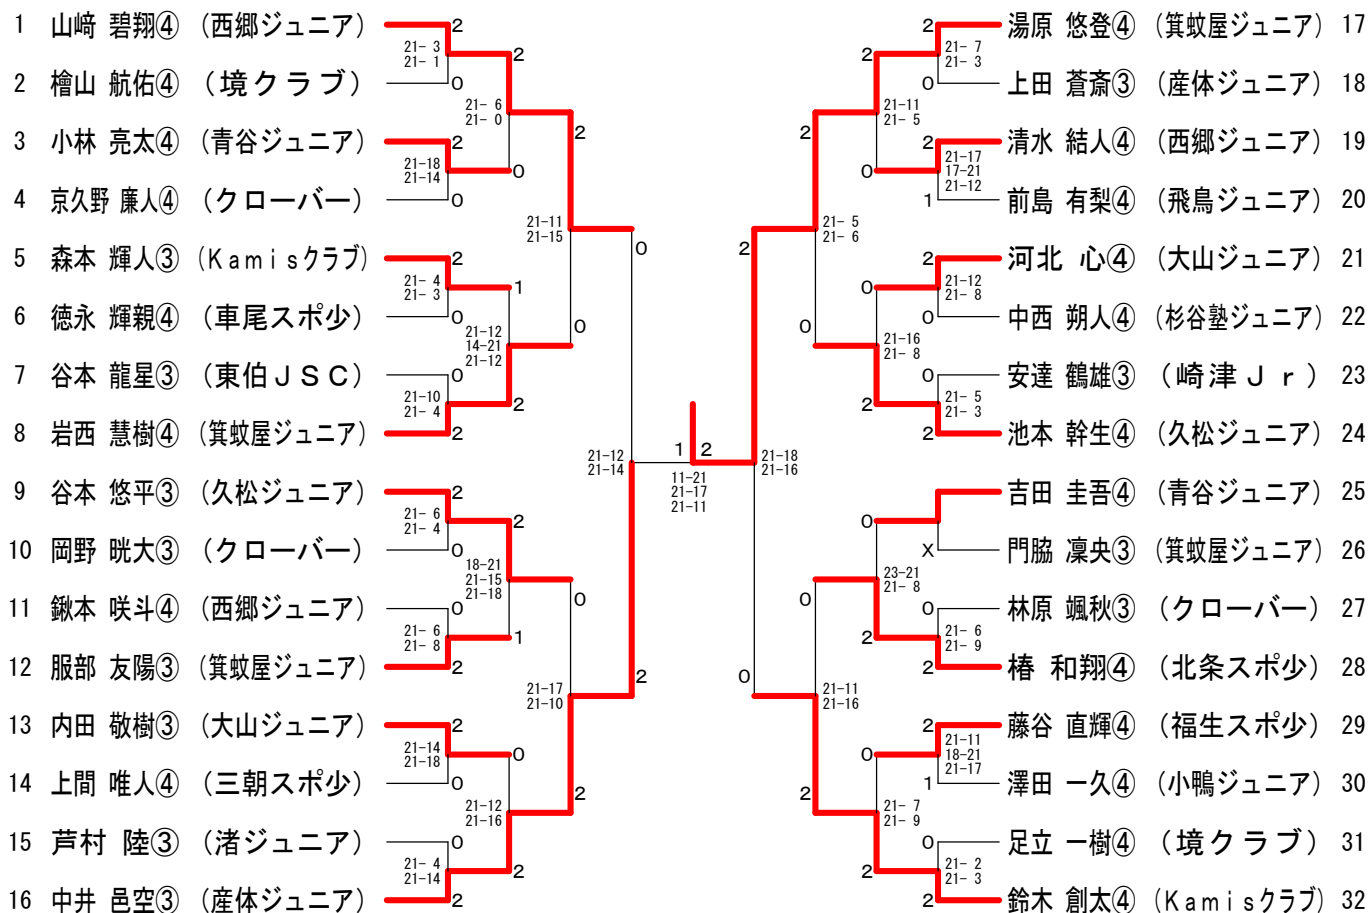

男子A (MSA)

男子B (MSB)

女子B (WSB)

1 遠藤 夢緩④ (箕蚊屋ジュニア)	2	21-6 21-2	2	2	2	21-4 21-2	米山 結葵④ (久松ジュニア) 17	
2 桶本 煌羅③ (杉谷塾ジュニア)	0	21-6 21-8	2	2	2	0	高梨 心和③ (渚ジュニア) 18	
3 吉田 捺未③ (産体ジュニア)	2	21-3 21-6	0	2	2	21-6 21-7	福住 真帆④ (車尾スポ少) 19	
4 荒松 萌乃華③ (大山ジュニア)	0	21-11 21-12	2	2	2	0	菅埜 百④ (小嶋ジュニア) 20	
5 建部 桜和④ (飛鳥ジュニア)	2	21-13 9-21 21-9	2	2	2	21-12 21-5	中上 百花④ (大山ジュニア) 21	
6 酒井 渉麦④ (湖山西ジュニア)	1	21-12 21-12	0	2	2	0	25-23 20-22 21-15	裕口 めいな④ (産体ジュニア) 22
7 永瀬 陽菜④ (車尾スポ少)	0	21-6 21-8	0	2	2	21-4 21-7	井中 花④ (大栄育成会) 23	
8 宮本 莉歌④ (小嶋ジュニア)	2	21-14 21-11	2	1	2	21-5 21-8	小林 湮瑚④ (箕蚊屋ジュニア) 24	
9 須寄 夢佳④ (久松ジュニア)	2	15-21 21-6 21-14	2	1	2	0	21-14 22-20	葉狩 葵④ (余子スポ少) 25
10 田中 瑠莉④ (箕蚊屋ジュニア)	0	21-6 21-2	2	0	2	21-15 21-12	門谷 咲歩④ (羽合スポ少) 26	
11 長田 凜③ (北条スポ少)	2	21-5 21-2	0	0	2	21-19 21-19	山根 怜来④ (久松ジュニア) 27	
12 湯原 羽音③ (渚ジュニア)	0	21-10 22-20	0	0	2	21-15 21-15	松本 紗羽④ (クローバー) 28	
13 寺崎 汐④ (余子スポ少)	2	23-21 21-16	0	0	2	21-9 21-12	松原 ことみ④ (三朝スポ少) 29	
14 中村 芽唯④ (泊スポ少)	0	21-8 21-18	0	2	2	21-9 18-21 21-18	竹中 幸③ (福生スポ少) 30	
15 田村 捺珠④ (若葉ジュニア)	0	21-5 21-9	2	2	2	21-8 21-6	麻木 日真莉④ (青谷ジュニア) 31	
16 矢島 柚奈③ (崎津 Jr)	2	21-12 21-10	2	2	2	21-4 21-3	齋木 星花④ (大山ジュニア) 32	

男子C (MSC)

1 山口 真吾① (渚ジュニア)	0	16-14 15-9	0	0	0	X	門脇 凜来② (箕蚊屋ジュニア) 9	
2 田村 歩夢② (産体ジュニア)	2	15-9 15-3	0	0	2	2	18-16 15-9	生田 琉翔② (東伯JSC) 10
3 高梨 蒼音① (渚ジュニア)	0	15-7 15-1	2	0	2	2	15-9 15-1	中井 波玖① (産体ジュニア) 11
4 秋久 侑貴① (西郷ジュニア)	2	15-10 15-8	2	1	2	0	15-9 15-8	栗井 竜太郎① (渚ジュニア) 12
5 岩田 遥太② (箕蚊屋ジュニア)	0	5-15 15-10 15-13	2	1	2	2	15-3 15-1	須寄 統哉② (久松ジュニア) 13
6 治郎丸 祐久② (大栄育成会)	2	15-7 15-10	0	2	2	1	10-15 15-10 15-12	林 和希① (渚ジュニア) 14
7 湯原 隼羽① (渚ジュニア)	0	15-12 15-12	2	2	2	0	15-2 15-6	杵村 莉羅② (クローバー) 15
8 花本 雷軌② (産体ジュニア)	2	15-6 15-7	2	2	2	2	15-2 15-6	高橋 伸② (西郷ジュニア) 16