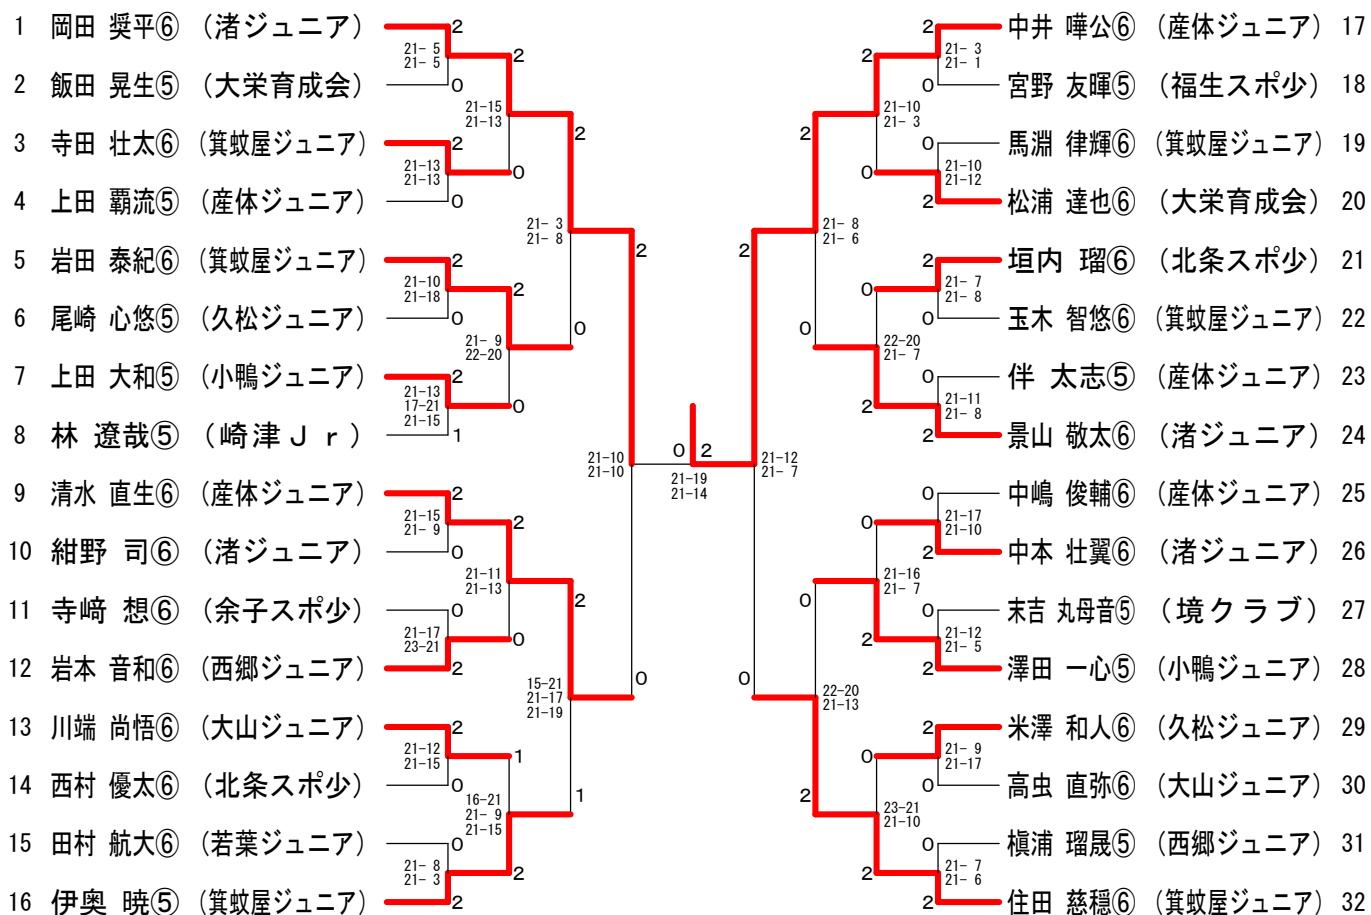

男子A (MSA)

男子B (MSB)

女子B (WSB)

1 遠藤 夢緩④ (箕蚊屋ジュニア)	2	21-6 21-2	2	2	2	21-4 21-2	米山 結葵④ (久松ジュニア) 17	
2 桶本 煌羅③ (杉谷塾ジュニア)	0	21-6 21-8	2	2	2	0	高梨 心和③ (渚ジュニア) 18	
3 吉田 捺未③ (産体ジュニア)	2	21-3 21-6	0	2	2	21-6 21-7	福住 真帆④ (車尾スポ少) 19	
4 荒松 萌乃華③ (大山ジュニア)	0	21-11 21-12	2	2	2	0	菅埜 百④ (小嶋ジュニア) 20	
5 建部 桜和④ (飛鳥ジュニア)	2	21-13 9-21 21-9	2	2	2	21-12 21-5	中上 百花④ (大山ジュニア) 21	
6 酒井 渉麦④ (湖山西ジュニア)	1	21-12 21-12	0	2	2	0	25-23 20-22 21-15	裕口 めいな④ (産体ジュニア) 22
7 永瀬 陽菜④ (車尾スポ少)	0	21-6 21-8	0	2	2	21-4 21-7	井中 花④ (大栄育成会) 23	
8 宮本 莉歌④ (小嶋ジュニア)	2	21-14 21-11	2	1	2	21-5 21-8	小林 湮瑚④ (箕蚊屋ジュニア) 24	
9 須寄 夢佳④ (久松ジュニア)	2	15-21 21-6 21-14	2	1	2	0	21-14 22-20	葉狩 葵④ (余子スポ少) 25
10 田中 瑠莉④ (箕蚊屋ジュニア)	0	21-6 21-2	2	0	2	21-15 21-12	門谷 咲歩④ (羽合スポ少) 26	
11 長田 凜③ (北条スポ少)	2	21-5 21-2	0	0	2	21-19 21-19	山根 怜来④ (久松ジュニア) 27	
12 湯原 羽音③ (渚ジュニア)	0	21-10 22-20	0	0	2	21-15 21-15	松本 紗羽④ (クローバー) 28	
13 寺崎 汐④ (余子スポ少)	2	23-21 21-16	0	0	2	21-9 21-12	松原 ことみ④ (三朝スポ少) 29	
14 中村 芽唯④ (泊スポ少)	0	21-8 21-18	0	2	2	21-9 18-21 21-18	竹中 幸③ (福生スポ少) 30	
15 田村 捺珠④ (若葉ジュニア)	0	21-5 21-9	2	2	2	21-8 21-6	麻木 日真莉④ (青谷ジュニア) 31	
16 矢島 柚奈③ (崎津 Jr)	2	21-12 21-10	2	2	2	21-4 21-3	齋木 星花④ (大山ジュニア) 32	

男子C (MSC)

1 山口 真吾① (渚ジュニア)	0	16-14 15-9	0	0	0	X	門脇 凜来② (箕蚊屋ジュニア) 9	
2 田村 歩夢② (産体ジュニア)	2	15-9 15-3	0	0	2	2	18-16 15-9	生田 琉翔② (東伯JSC) 10
3 高梨 蒼音① (渚ジュニア)	0	15-7 15-1	2	0	2	2	15-9 15-1	中井 波玖① (産体ジュニア) 11
4 秋久 侑貴① (西郷ジュニア)	2	15-10 15-8	2	1	2	0	15-9 15-8	栗井 竜太郎① (渚ジュニア) 12
5 岩田 遥太② (箕蚊屋ジュニア)	0	5-15 15-10 15-13	2	1	2	2	15-3 15-1	須寄 統哉② (久松ジュニア) 13
6 治郎丸 祐久② (大栄育成会)	2	15-7 15-10	0	2	2	1	10-15 15-10 15-12	林 和希① (渚ジュニア) 14
7 湯原 隼羽① (渚ジュニア)	0	15-12 15-12	2	2	2	0	15-2 15-6	杵村 莉羅② (クローバー) 15
8 花本 雷軌② (産体ジュニア)	2	15-6 15-7	2	2	2	2	15-2 15-6	高橋 伸② (西郷ジュニア) 16