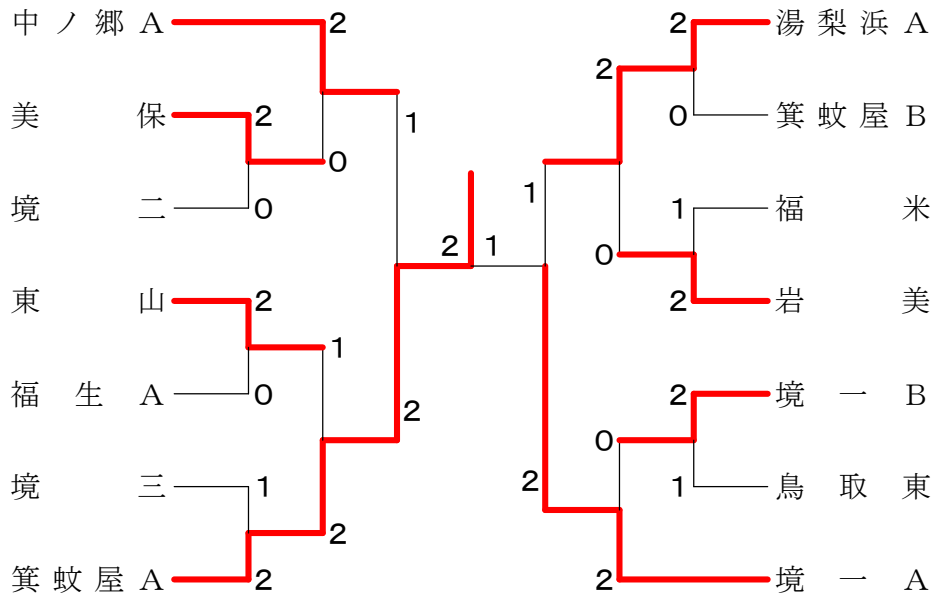

女子団体 Gブロック	境港第二中学校	鳥取南中学校A	加茂中学校B	境港第一中学校B	勝敗	順位
境港第二中学校		× 1-2 G 1-2 P 45-48	○ 2-1 G 2-1 P 57-49	○ 2-1 G 2-1 P 60-47	M 5-4 G 5-4 P 162-144	2
鳥取南中学校A	○ 2-1 G 2-1 P 48-45		× 1-2 G 1-2 P 52-52	× 0-3 G 0-3 P 36-63	M 3-6 G 3-6 P 136-160	3
加茂中学校B	× 1-2 G 1-2 P 49-57	○ 2-1 G 2-1 P 52-52		× 0-3 G 0-3 P 39-63	M 3-6 G 3-6 P 140-172	4
境港第一中学校B	× 1-2 G 1-2 P 47-60	○ 3-0 G 3-0 P 63-36	○ 3-0 G 3-0 P 63-39		M 7-2 G 7-2 P 173-135	1

女子団体 決勝トーナメント