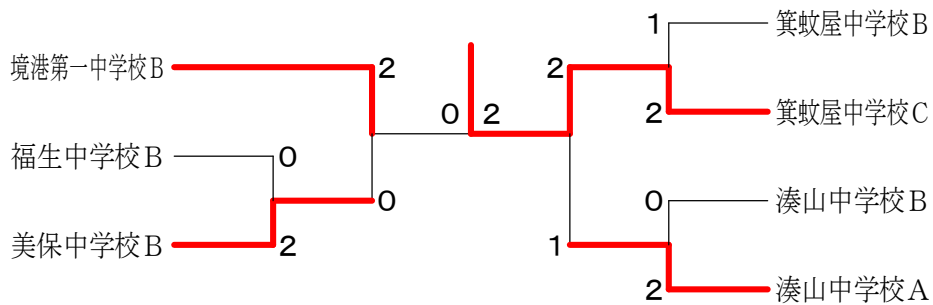

男子団体 3位トーナメント