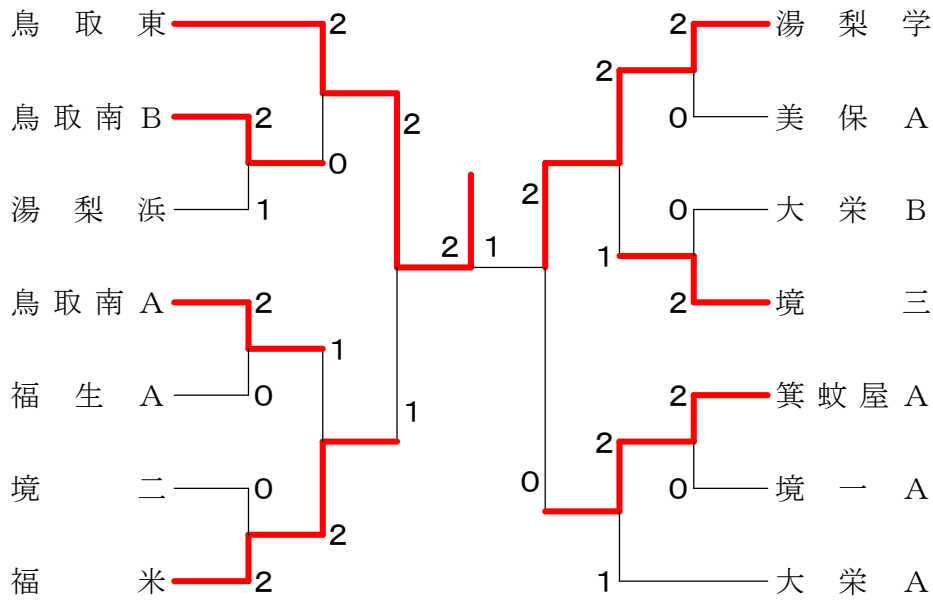

男子団体 決勝トーナメント

女子団体 Aブロック	中ノ郷中学校A	加茂中学校A	箕蚊屋中学校B	勝敗	順位
中ノ郷中学校A		○ 3-0 G 3-0 P 63-31	○ 2-1 G 2-1 P 59-55	M 5-1 G 5-1 P 122-86	1
加茂中学校A	× 0-3 G 0-3 P 31-63		× 0-3 G 0-3 P 45-63	M 0-6 G 0-6 P 76-126	3
箕蚊屋中学校B	× 1-2 G 1-2 P 55-59	○ 3-0 G 3-0 P 63-45		M 4-2 G 4-2 P 118-104	2

女子団体 Bブロック	境港第一中学校A	中ノ郷中学校B	境港第三中学校	勝敗	順位
境港第一中学校A		○ 3-0 G 3-0 P 63-23	○ 3-0 G 3-0 P 63-24	M 6-0 G 6-0 P 126-47	1
中ノ郷中学校B	× 0-3 G 0-3 P 23-63		× 1-2 G 1-2 P 41-56	M 1-5 G 1-5 P 64-119	3
境港第三中学校	× 0-3 G 0-3 P 24-63	○ 2-1 G 2-1 P 56-41		M 2-4 G 2-4 P 80-104	2