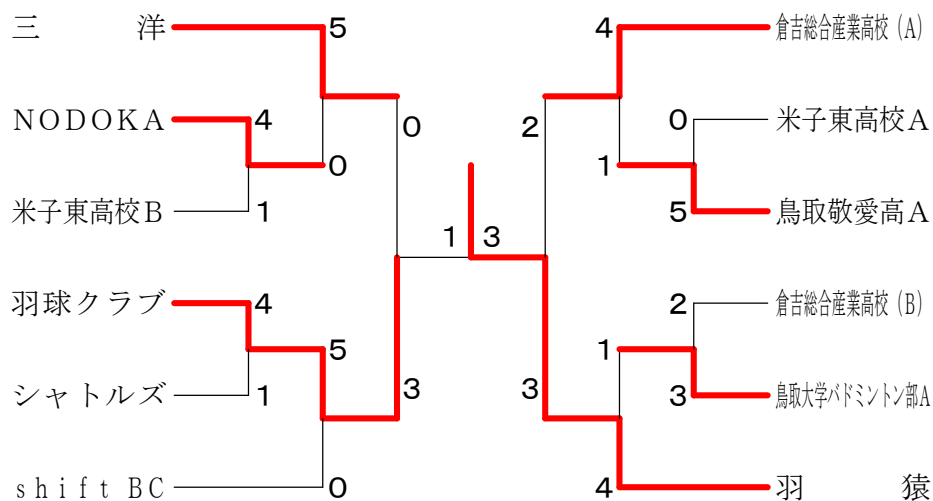

一般男子団体

一般女子団体	湯梨浜中学校	Queen	倉吉総合産業高校	倉吉東高校	鳥取大学バドミントン部	勝敗	順位
湯梨浜中学校		× 0-5 G 0-10 P 101-210	○ 5-0 G 10-0 P 211-131	○ 4-1 G 8-2 P 203-130	○ 4-1 G 9-4 P 268-233	M 13-7 G 27-16 P 783-704	2
Queen	○ 5-0 G 10-0 P 210-101		○ 5-0 G 10-0 P 210-90	○ 5-0 G 10-0 P 211-89	○ 5-0 G 10-0 P 210-109	M 20-0 G 40-0 P 841-389	1
倉吉総合産業高校	× 0-5 G 0-10 P 131-211	× 0-5 G 0-10 P 90-210		○ 5-0 G 10-2 P 257-172	○ 3-2 G 6-7 P 221-248	M 8-12 G 16-29 P 699-841	3
倉吉東高校	× 1-4 G 2-8 P 130-203	× 0-5 G 0-10 P 89-211	× 0-5 G 2-10 P 172-257		× 0-5 G 0-10 P 115-210	M 1-19 G 4-38 P 506-881	5
鳥取大学バドミントン部	× 1-4 G 4-9 P 233-268	× 0-5 G 0-10 P 109-210	× 2-3 G 7-6 P 248-221	○ 5-0 G 10-0 P 210-115		M 8-12 G 21-25 P 800-814	4