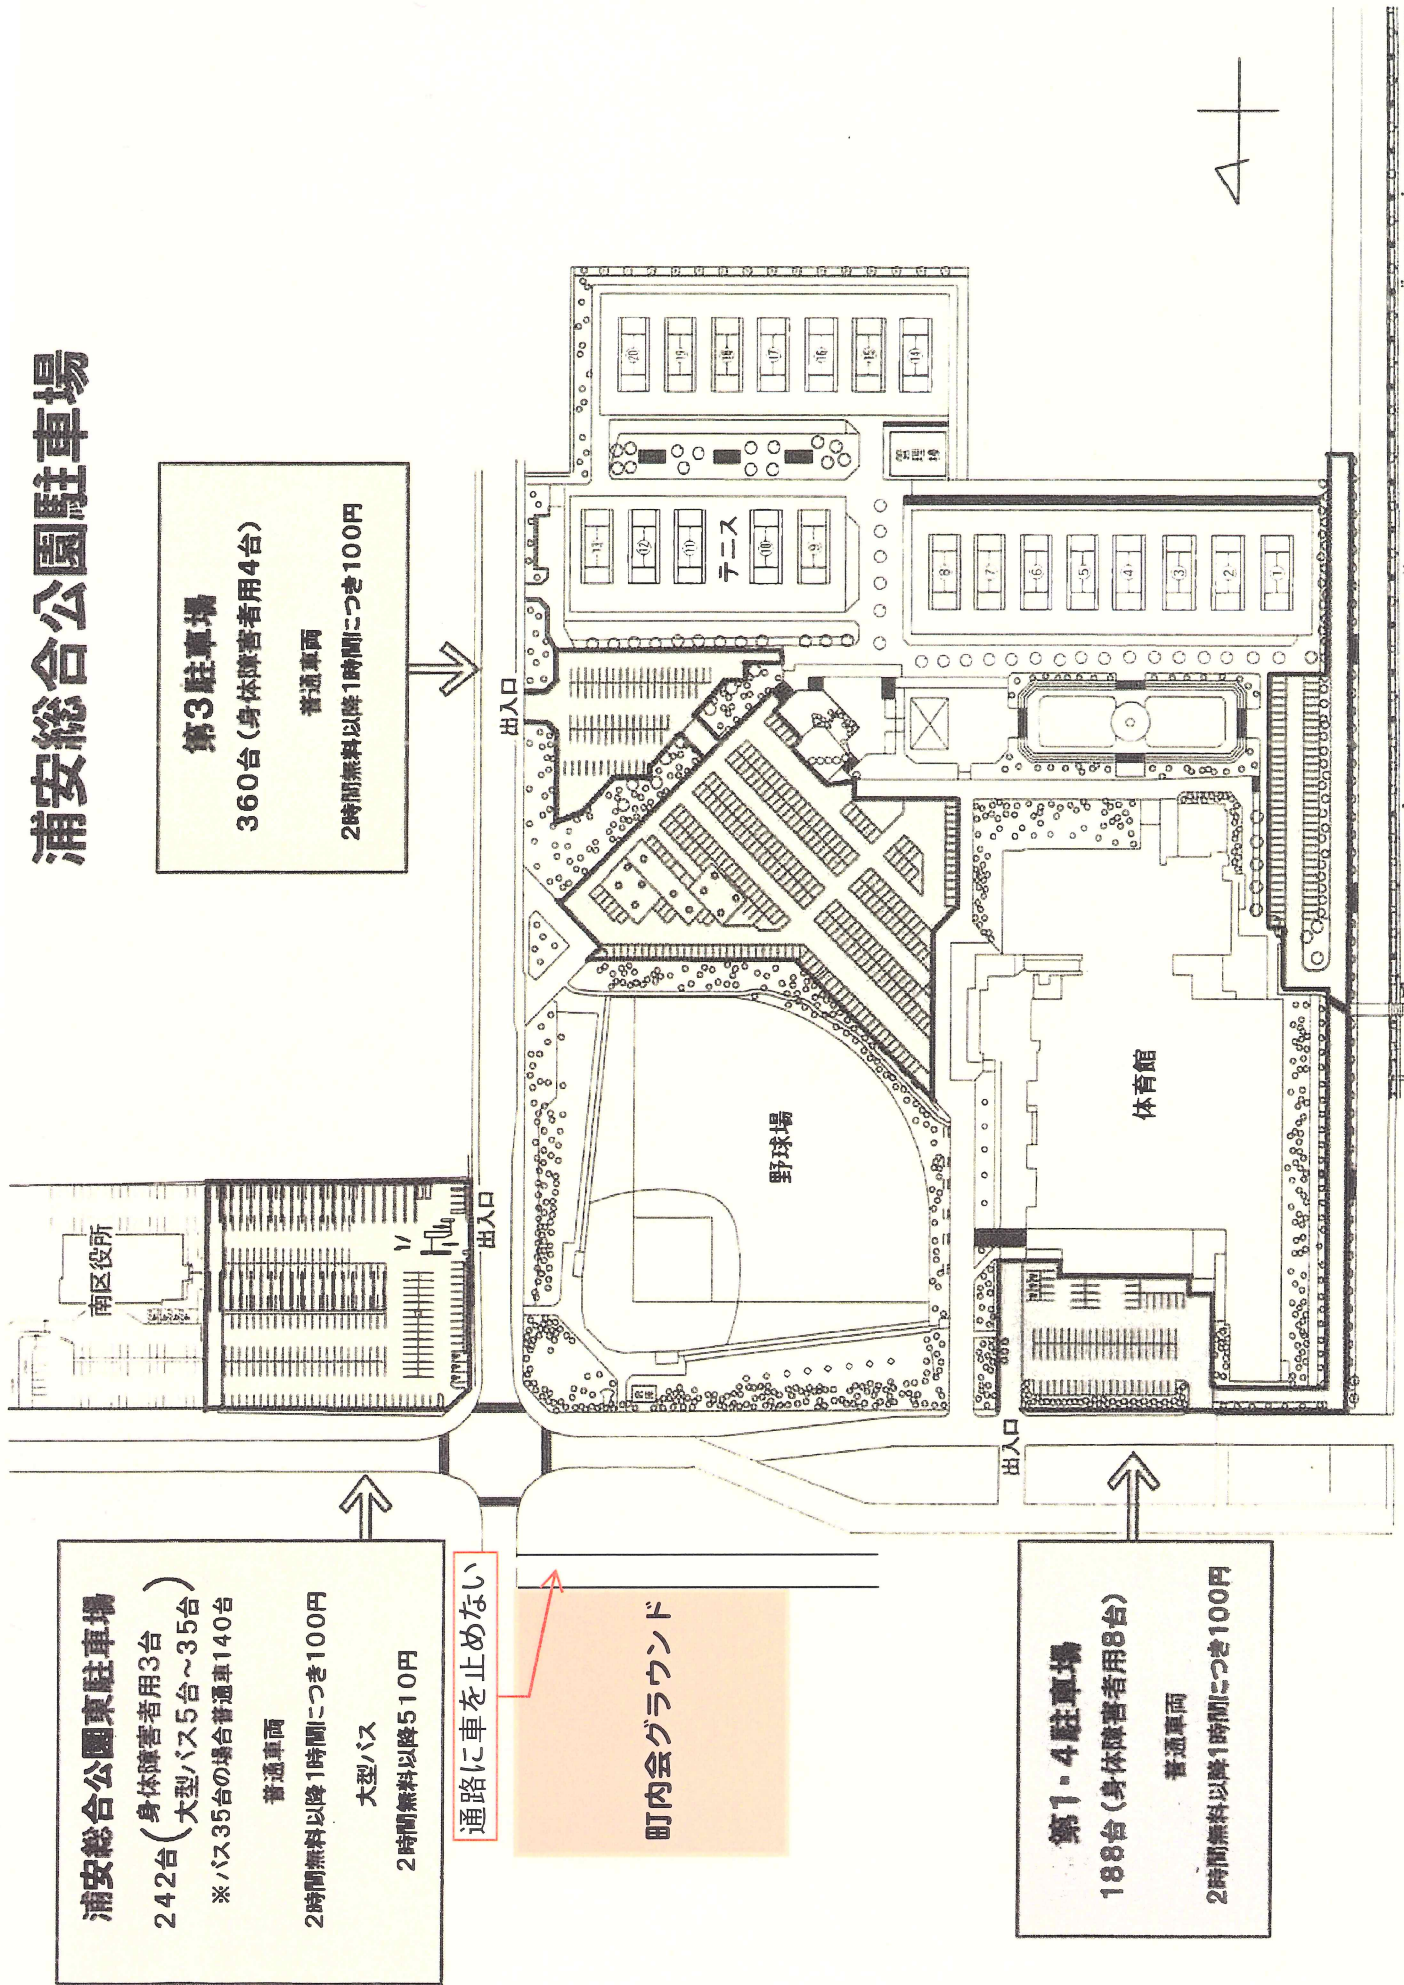

# 浦安総合公園駐車場

## 浦安総合公園東駐車場

242台 (身体障害者用3台)

※バス35台の場合普通車140台

普通車両

2時間無料以降1時間につき100円

大型バス

2時間無料以降510円

通路に車を止めない

町内会グラウンド

## 第1・4駐車場

188台 (身体障害者用8台)

普通車両

2時間無料以降1時間につき100円