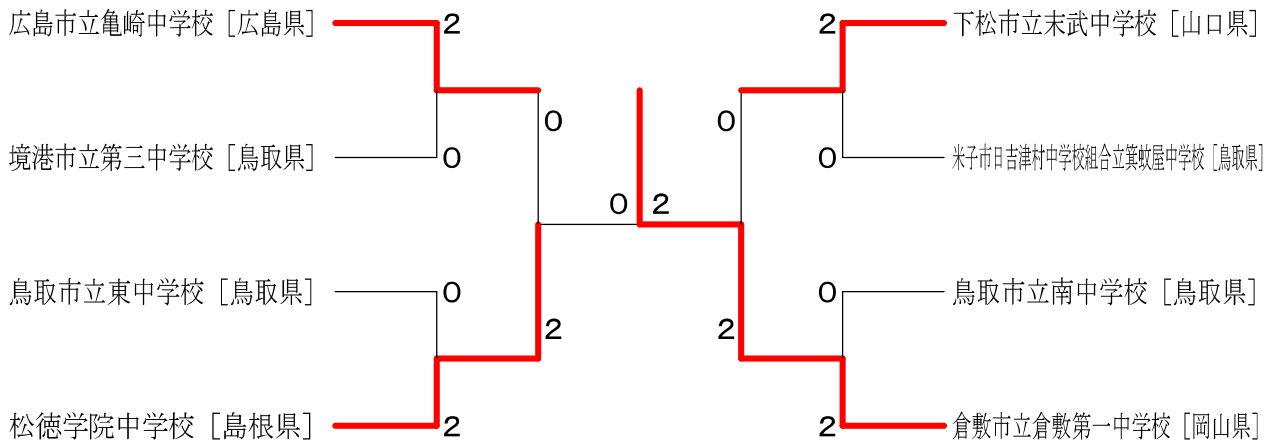

第42回中国中学校バドミントン選手権大会 団体戦

令和3年8月4日 鳥取県民体育館

男子団体 A ブロツク	米子市日吉津村中学校組合立箕敷屋中学校 [鳥取県]	広島市立亀崎中学校 [広島県]	倉敷市立児島中学校 [岡山県]	勝敗	順位
米子市日吉津村中学校組合立箕敷屋中学校 [鳥取県]		× 1-2 G 2-4 P 82-119	○ 2-1 G 4-3 P 127-112	M 3-3 G 6-7 P 209-231	2
広島市立亀崎中学校 [広島県]	○ 2-1 G 4-2 P 119-82		○ 2-1 G 4-2 P 104-77	M 4-2 G 8-4 P 223-159	1
倉敷市立児島中学校 [岡山県]	× 1-2 G 3-4 P 112-127	× 1-2 G 2-4 P 77-104		M 2-4 G 5-8 P 189-231	3

男子団体 B ブロツク	柳井市立柳井中学校 [山口県]	鳥取市立南中学校 [鳥取県]	松徳学院中学校 [島根県]	勝敗	順位
柳井市立柳井中学校 [山口県]		× 1-2 G 2-4 P 98-93	× 1-2 G 2-4 P 102-114	M 2-4 G 4-8 P 200-207	3
鳥取市立南中学校 [鳥取県]	○ 2-1 G 4-2 P 93-98		× 0-3 G 2-6 P 118-162	M 2-4 G 6-8 P 211-260	2
松徳学院中学校 [島根県]	○ 2-1 G 4-2 P 114-102	○ 3-0 G 6-2 P 162-118		M 5-1 G 10-4 P 276-220	1

男子団体 C ブロツク	下松市立末武中学校 [山口県]	境港市立第三中学校 [鳥取県]	雲南市立大東中学校 [島根県]	勝敗	順位
下松市立末武中学校 [山口県]		○ 3-0 G 6-0 P 127-57	○ 3-0 G 6-0 P 126-65	M 6-0 G 12-0 P 253-122	1
境港市立第三中学校 [鳥取県]	× 0-3 G 0-6 P 57-127		○ 2-1 G 4-3 P 128-129	M 2-4 G 4-9 P 185-256	2
雲南市立大東中学校 [島根県]	× 0-3 G 0-6 P 65-126	× 1-2 G 3-4 P 129-128		M 1-5 G 3-10 P 194-254	3

男子団体 D ブロツク	倉敷市立倉敷第一中学校 [岡山県]	広島市立五日市南中学校 [広島県]	鳥取市立東中学校 [鳥取県]	勝敗	順位
倉敷市立倉敷第一中学校 [岡山県]		○ 3-0 G 6-0 P 126-35	○ 3-0 G 6-0 P 126-47	M 6-0 G 12-0 P 252-82	1
広島市立五日市南中学校 [広島県]	× 0-3 G 0-6 P 35-126		× 0-3 G 2-6 P 137-162	M 0-6 G 2-12 P 172-288	3
鳥取市立東中学校 [鳥取県]	× 0-3 G 0-6 P 47-126	○ 3-0 G 6-2 P 162-137		M 3-3 G 6-8 P 209-263	2

男子団体 決勝トーナメント