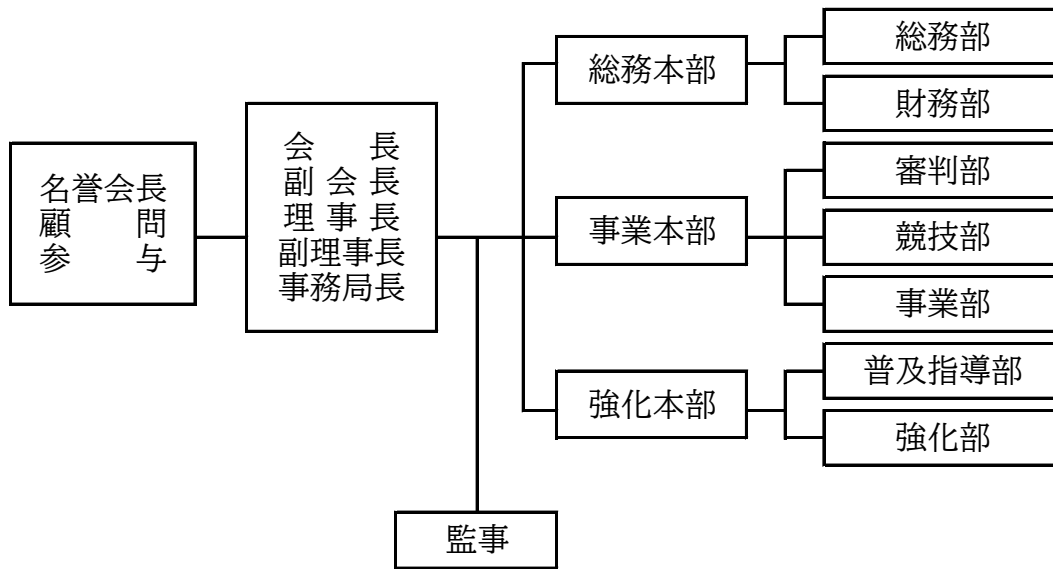

1 鳥取県バドミントン協会組織図