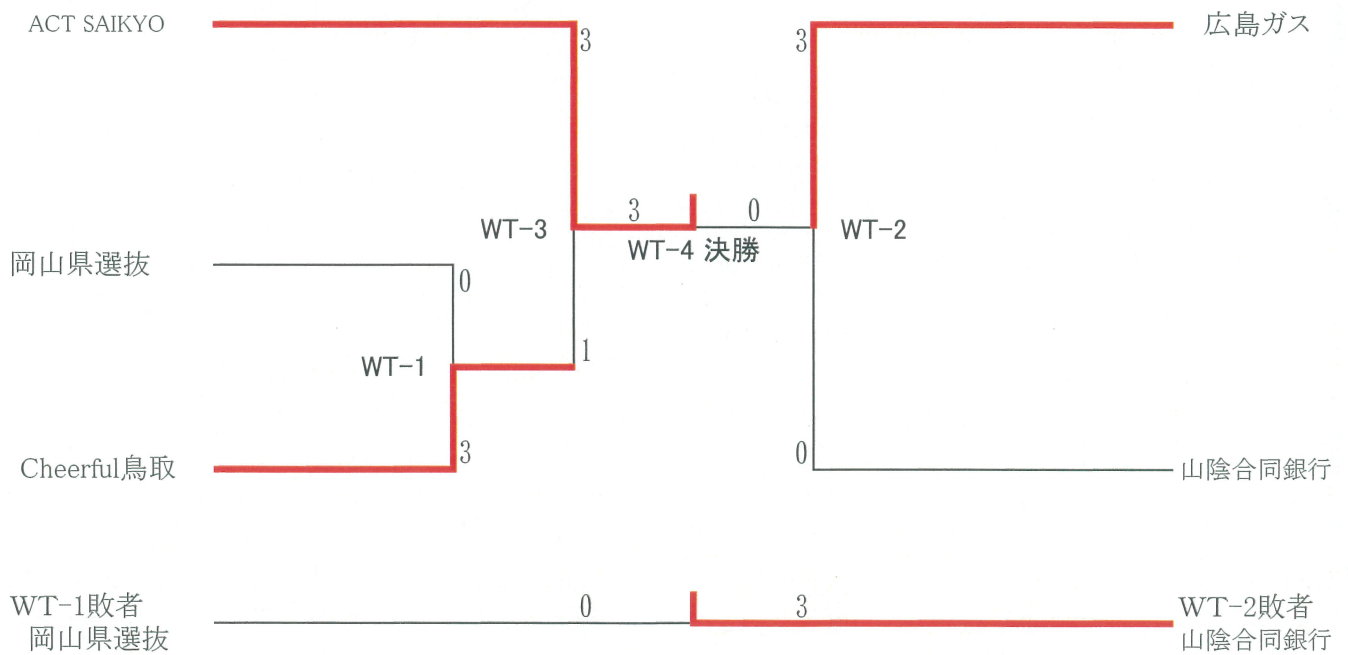

第54回中国実業団バドミントン選手権大会

光市総合体育館
令和4年5月15日

男子団体（MT）決勝トーナメント

女子団体（WT）トーナメント

第54回中国実業団バドミントン選手権大会

光市総合体育館
令和4年5月14日

男子団体（MT）予選リーグ

【Aブロック】