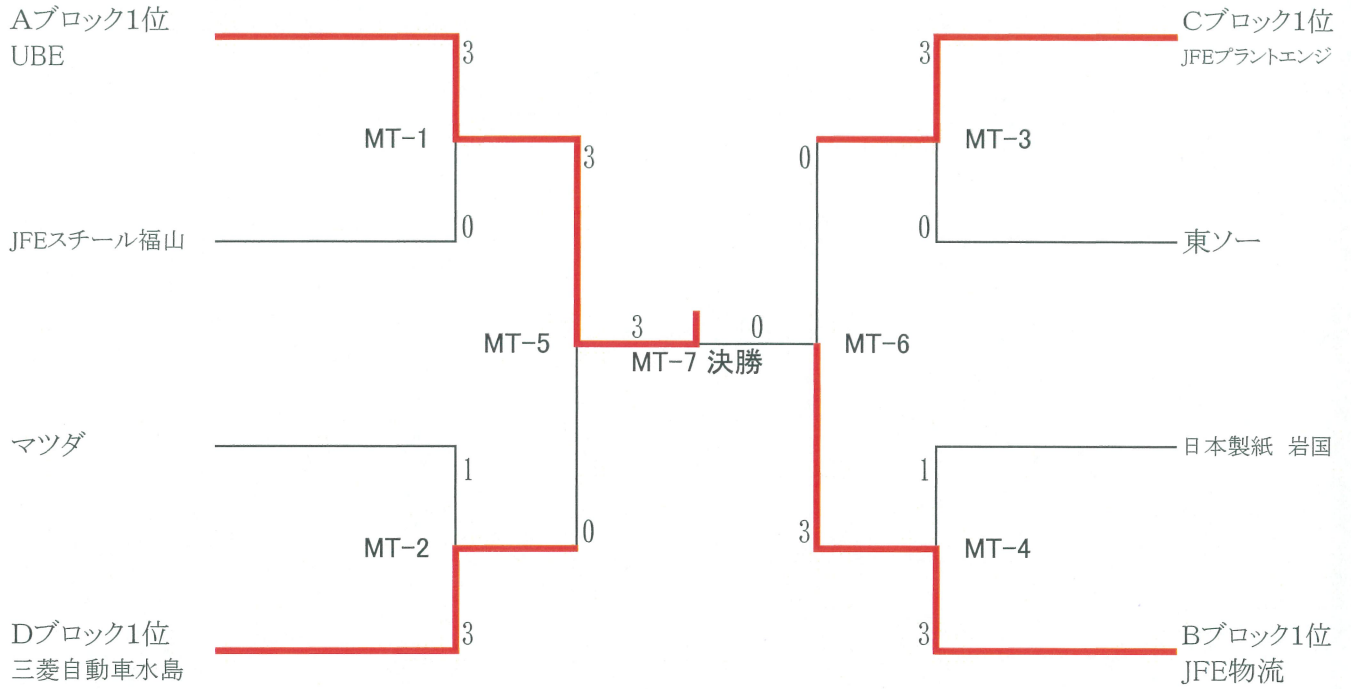

第54回中国実業団バドミントン選手権大会

光市総合体育館
令和4年5月15日

男子団体（MT）決勝トーナメント

女子団体（WT）トーナメント

第54回中国実業団バドミントン選手権大会

光市総合体育館
令和4年5月14日

男子団体（MT）予選リーグ

【Aブロック】