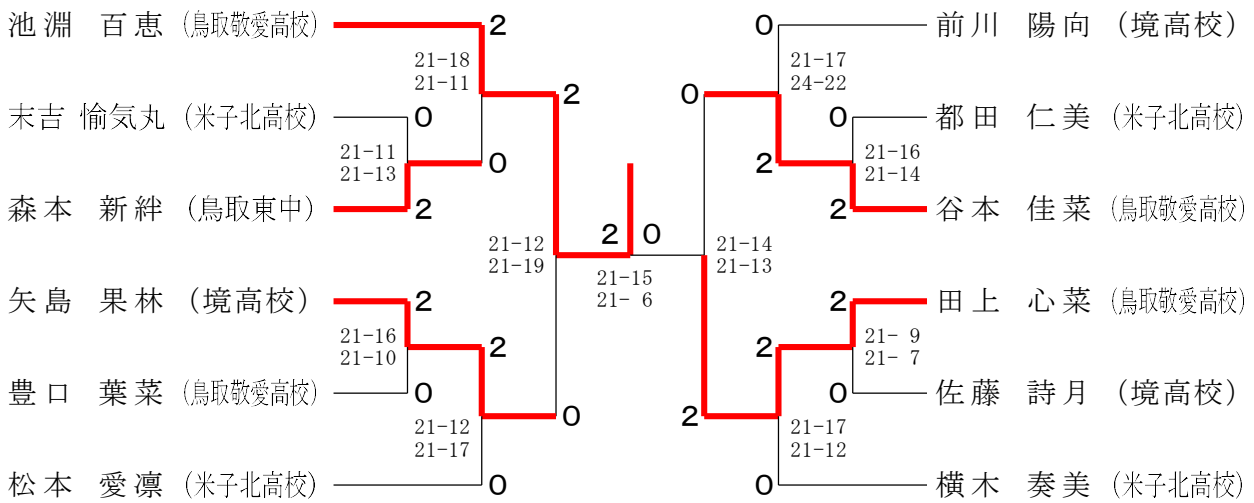

ジュニアの部男子シングルス

ジュニアの部女子シングルス

ジュニアの部男子ダブルス

ジュニアの部女子ダブルス

ジュニア新人の部男子シングルス

ジュニア新人の部女子シングルス

ジュニア新人の部男子シングルス代表決定戦	上 田	仲 田	林	湯 原	勝 敗	順位
上田 大和 (倉吉東中学校)		×	○	×	M 1-2 G 3-5 P 143-151	3
仲田 勝風 (湯梨浜学園)	○		○	×	M 2-1 G 5-3 P 135-144	2
林 遼哉 (福米中学校)	×	×		×	M 0-3 G 1-6 P 104-137	4
湯原 悠登 (箕蚊屋中学校)	○	○	○		M 3-0 G 6-1 P 147-97	1

ジュニア新人の部女子シングルス代表決定戦	嶋 田	花 本	鈴 木	池 田	勝 敗	順 位
嶋田 悠希 (桜ヶ丘中学校)		× 8-21 5-21	○ 17-21 21-10 21-19	× 16-21 13-21	M 1-2 G 2-5 P 101-134	3
花本 凜菜 (鳥取東中学校)	○ 21- 8 21- 5		○ 21-10 21-10	○ 21- 9 21- 5	M 3-0 G 6-0 P 126-47	1
鈴木 瑠愛 (大栄中学校)	× 21-17 10-21 19-21	× 10-21 10-21		× 14-21 21-18 15-21	M 0-3 G 2-6 P 120-161	4
池田 花菜 (湖東中学校)	○ 21-16 21-13	× 9-21 5-21	○ 21-14 18-21 21-15		M 2-1 G 4-3 P 116-121	2