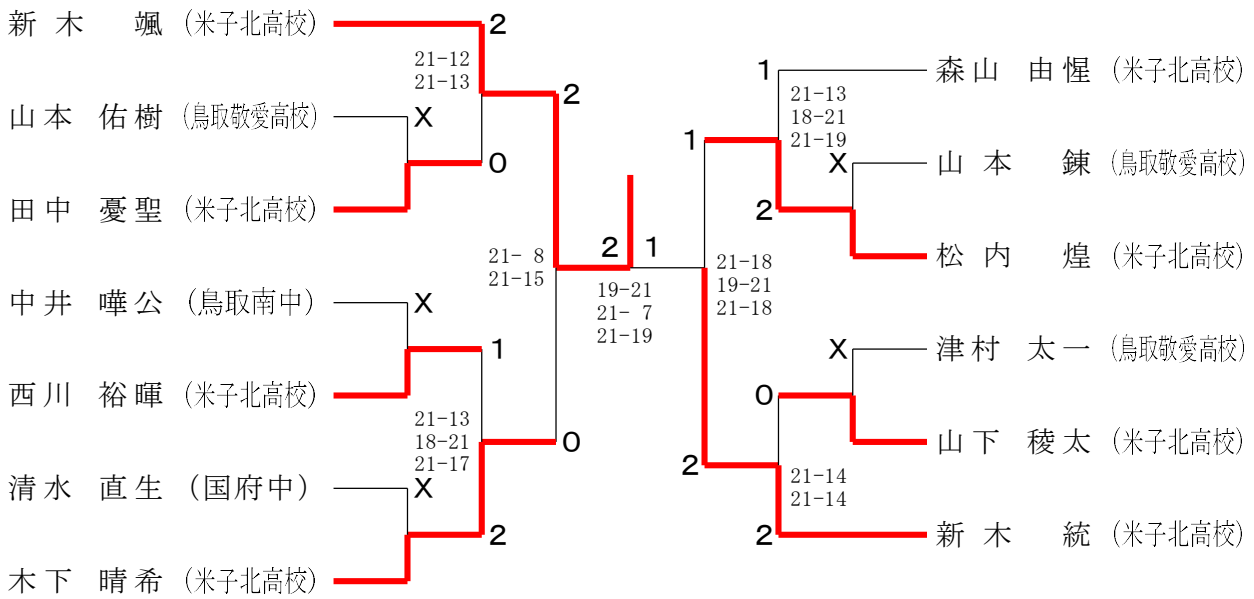

ジュニアの部男子シングルス

ジュニアの部女子シングルス

ジュニアの部男子ダブルス

ジュニアの部女子ダブルス

ジュニア新人の部男子シングルス

ジュニア新人の部女子シングルス

ジュニア新人の部男子シングルス代表決定戦	上 田	仲 田	林	湯 原	勝 敗	順位
上田 大和 (倉吉東中学校)		×	○	×	M 1-2 G 3-5 P 143-151	3
仲田 勝風 (湯梨浜学園)	○		○	×	M 2-1 G 5-3 P 135-144	2
林 遼哉 (福米中学校)	×	×		×	M 0-3 G 1-6 P 104-137	4
湯原 悠登 (箕蚊屋中学校)	○	○	○		M 3-0 G 6-1 P 147-97	1

ジュニア新人の部女子シングルス代表決定戦	嶋 田	花 本	鈴 木	池 田	勝 敗	順 位
嶋田 悠希 (桜ヶ丘中学校)		× 8-21 5-21	○ 17-21 21-10 21-19	× 16-21 13-21	M 1-2 G 2-5 P 101-134	3
花本 凜菜 (鳥取東中学校)	○ 21- 8 21- 5		○ 21-10 21-10	○ 21- 9 21- 5	M 3-0 G 6-0 P 126-47	1
鈴木 瑠愛 (大栄中学校)	× 21-17 10-21 19-21	× 10-21 10-21		× 14-21 21-18 15-21	M 0-3 G 2-6 P 120-161	4
池田 花菜 (湖東中学校)	○ 21-16 21-13	× 9-21 5-21	○ 21-14 18-21 21-15		M 2-1 G 4-3 P 116-121	2