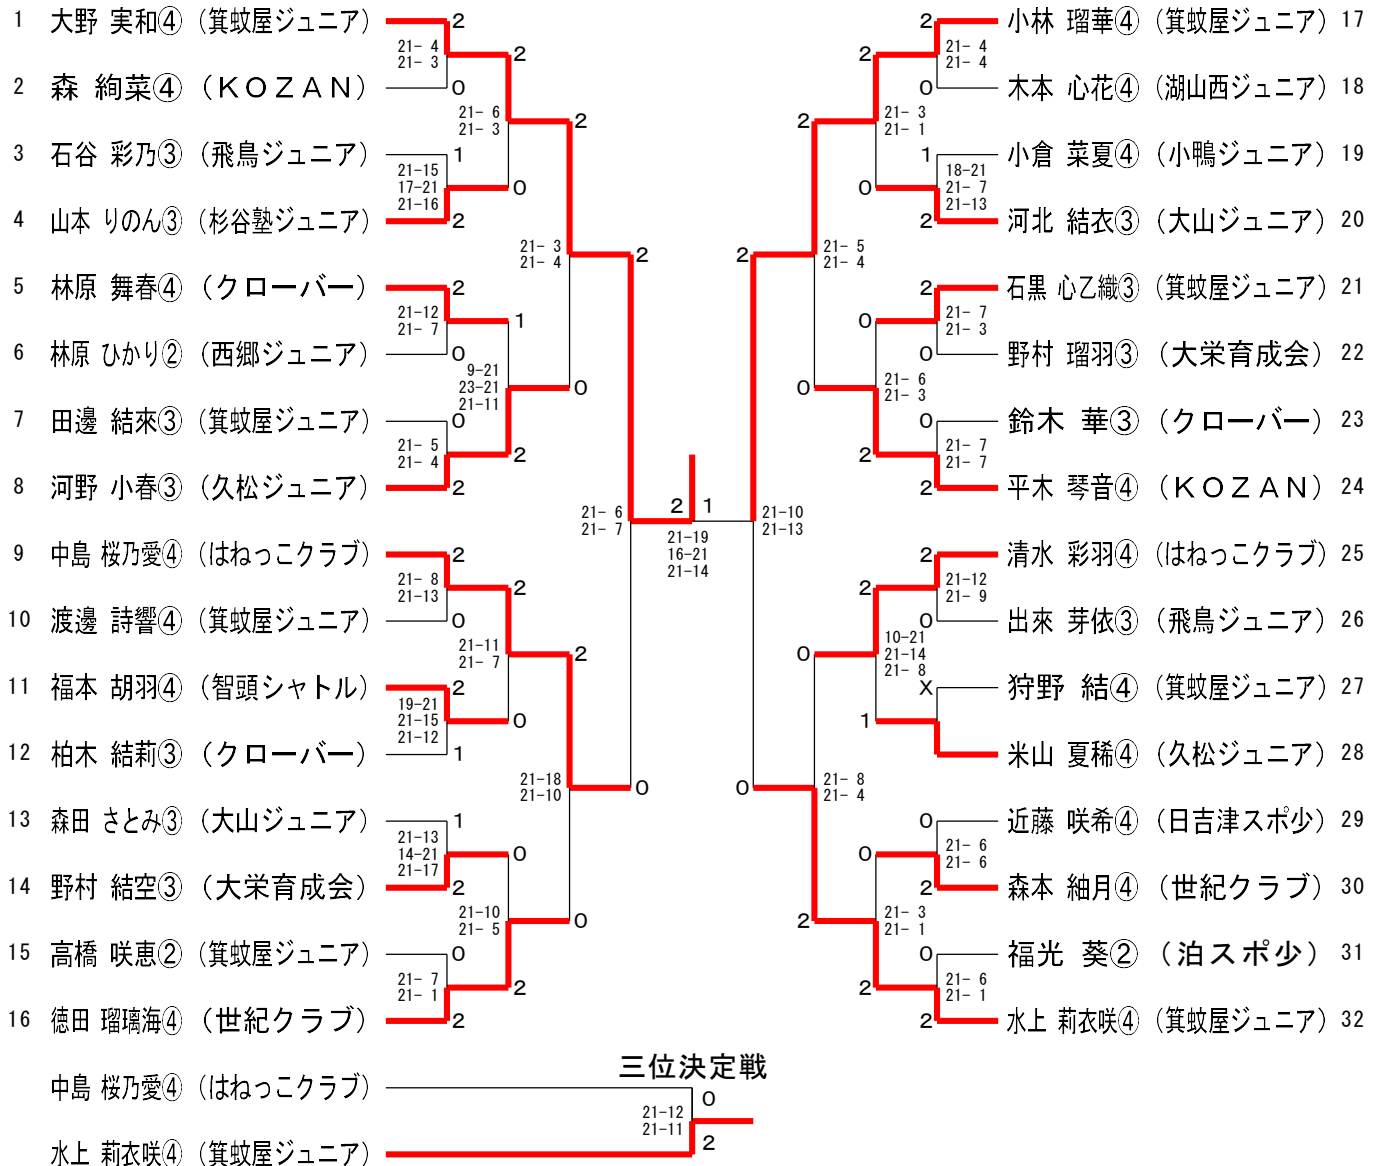

6年以下男子シングルス（6MS）

6年以下女子シングルス（6WS）

4年以下男子シングルス（4MS）

4年以下女子シングルス（4WS）

6年以下男子ダブルス (6MD)

5年以下男子ダブルス (5MD)

6年以下女子ダブルス (6WD)

4年以下男子ダブルス (4MD)

5年以下女子ダブルス (5WD)

4年以下女子ダブルス (4WD)