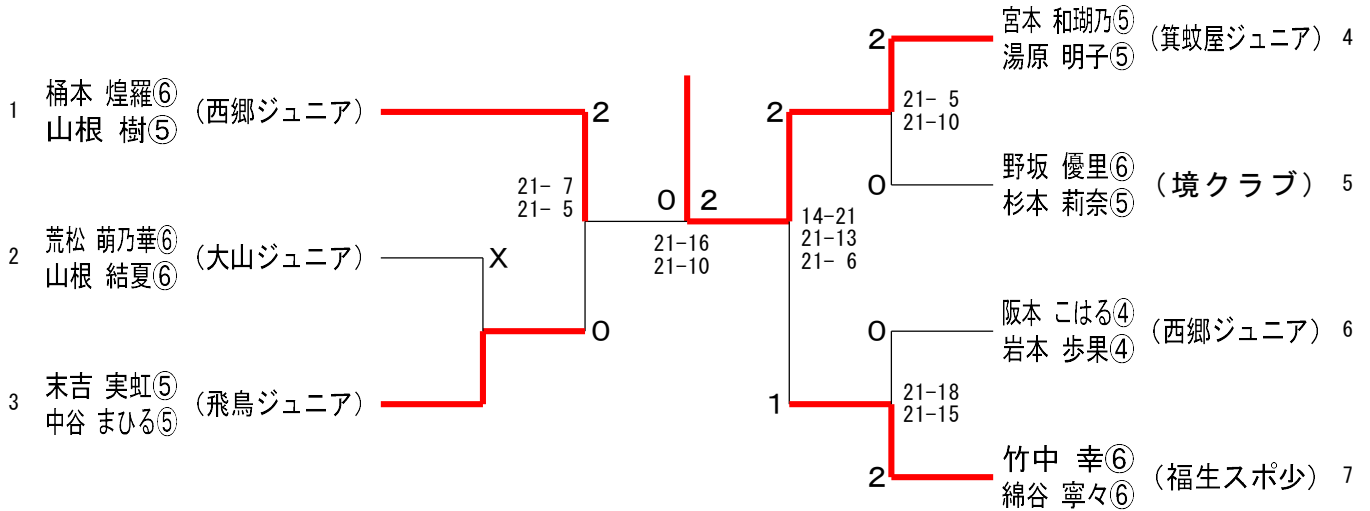

女子ダブルス

女子代表決定戦	湯原	生中	桶本	山根	勝敗	順位
湯原 羽音⑥ (渚ジュニア)		×	×	×	M 0-3 G 0-3 P 17-63	4
生中 茜里⑥ (飛鳥ジュニア)	○ 21-6		○ 21-12	○ 21-10	M 3-0 G 3-0 P 63-28	1
桶本 煌羅⑥ (西郷ジュニア)	○ 21-7	×	×	○ 21-16	M 2-1 G 2-1 P 54-44	2
山根 樹⑤ (西郷ジュニア)	○ 21-4	×	×		M 1-2 G 1-2 P 47-46	3