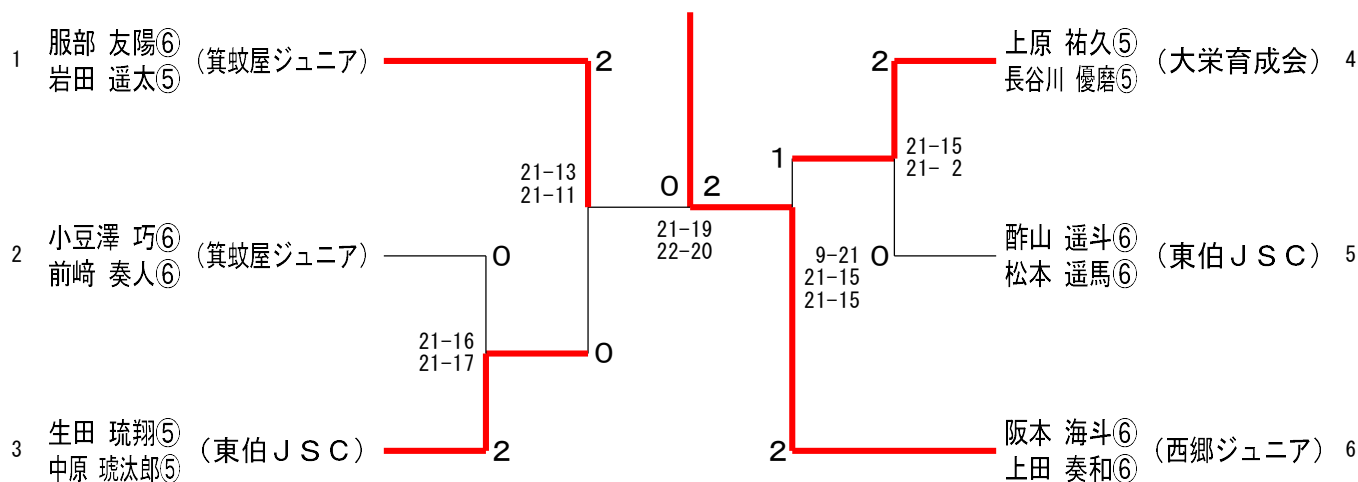

### 男子シングルス

### 男子ダブルス

男子代表決定戦	秋久	花本	服部	岩田	勝敗	順位
秋久 侑貴④ (渚ジュニア)		○ 21-12	× 18-21	○ 21-9	M 2-1 G 2-1 P 60-42	2
花本 雷軌⑤ (産体ジュニア)	× 12-21		× 15-21	○ 21-10	M 1-2 G 1-2 P 48-52	3
服部 友陽⑥ (箕蚊屋ジュニア)	○ 21-18	○ 21-15		○ 21-18	M 3-0 G 3-0 P 63-51	1
岩田 遥太⑤ (箕蚊屋ジュニア)	× 9-21	× 10-21	× 18-21		M 0-3 G 0-3 P 37-63	4