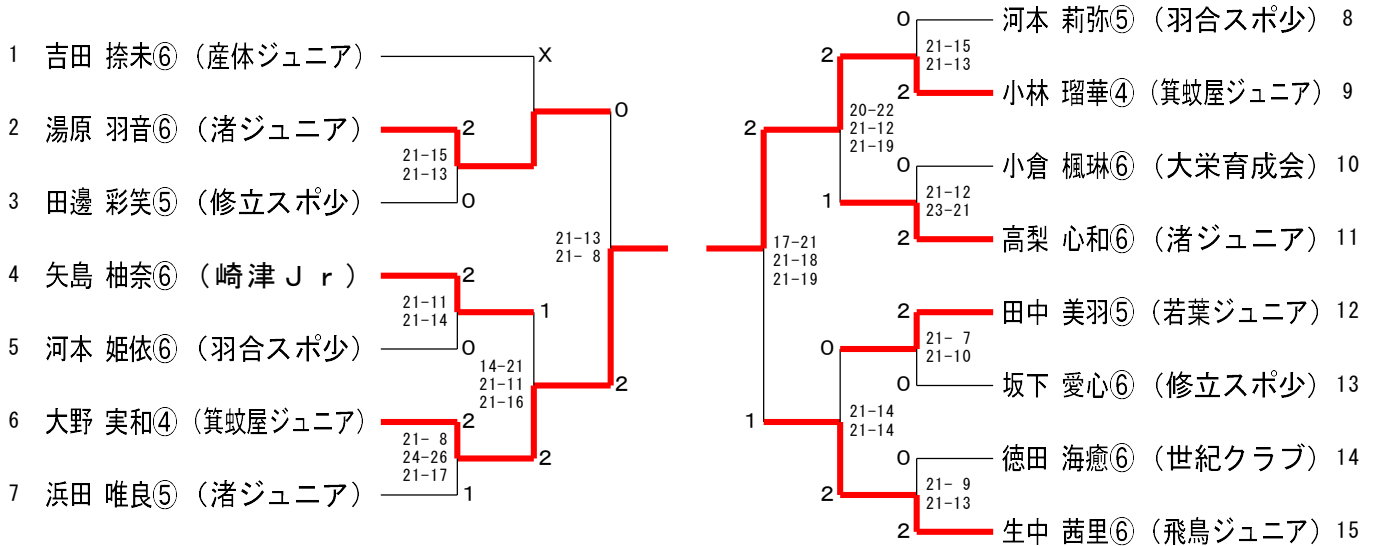

女子シングルス

女子ダブルス

女子代表決定戦	湯原	生中	桶本	山根	勝敗	順位
湯原 羽音⑥ (渚ジュニア)		×	×	×	M 0-3 G 0-3 P 17-63	4
生中 茜里⑥ (飛鳥ジュニア)	○ 21-6		○ 21-12	○ 21-10	M 3-0 G 3-0 P 63-28	1
桶本 煌羅⑥ (西郷ジュニア)	○ 21-7	×	×	○ 21-16	M 2-1 G 2-1 P 54-44	2
山根 樹⑤ (西郷ジュニア)	○ 21-4	×	×		M 1-2 G 1-2 P 47-46	3