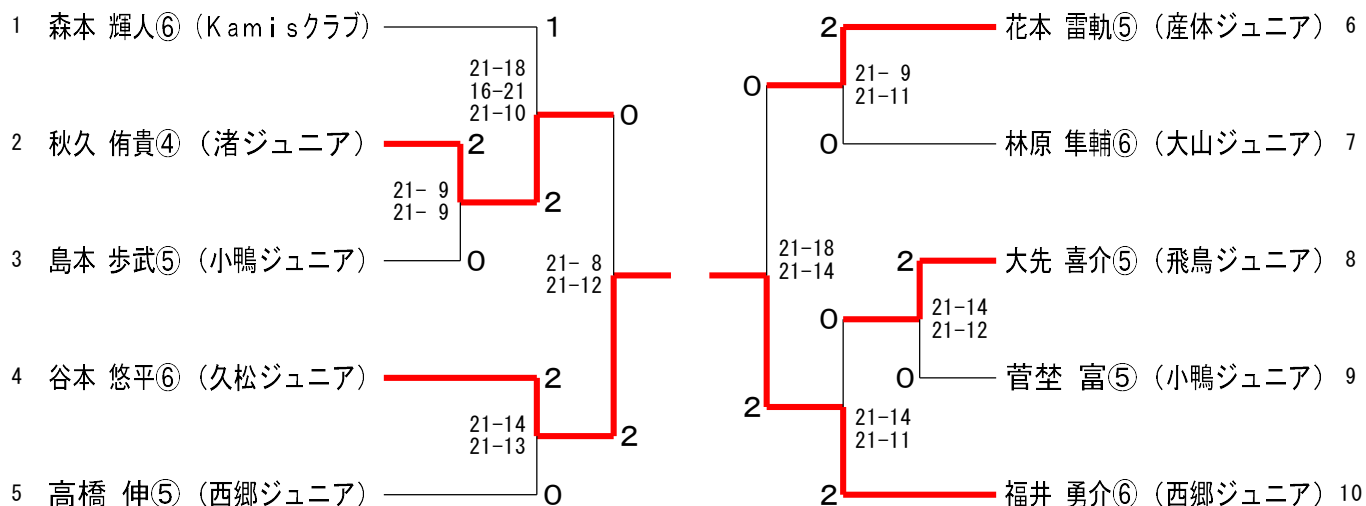

### 男子ダブルス

男子代表決定戦	秋久	花本	服部	岩田	勝敗	順位
秋久 侑貴④ (渚ジュニア)		○ 21-12	× 18-21	○ 21-9	M 2-1 G 2-1 P 60-42	2
花本 雷軌⑤ (産体ジュニア)	× 12-21		× 15-21	○ 21-10	M 1-2 G 1-2 P 48-52	3
服部 友陽⑥ (箕蚊屋ジュニア)	○ 21-18	○ 21-15		○ 21-18	M 3-0 G 3-0 P 63-51	1
岩田 遥太⑤ (箕蚊屋ジュニア)	× 9-21	× 10-21	× 18-21		M 0-3 G 0-3 P 37-63	4