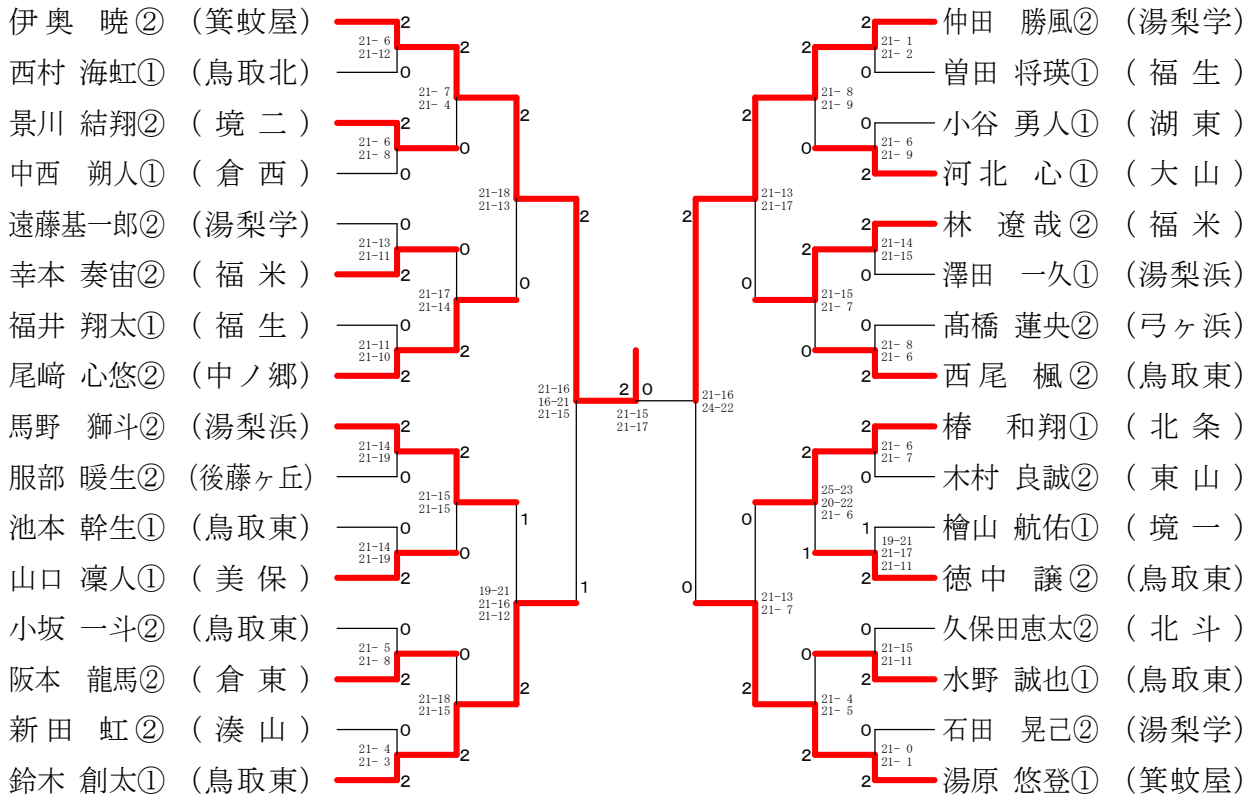

男子シングルス

男子ダブルス

女子シングルス

佐々木可音② (境二)	2	21-14 21-8	2	2	2	21-8 21-5	米山 結葵① (鳥取南)
近藤 綾乃① (鳥取北)	0		2	2	2	21-14 21-10	門永 杏瑚② (境一)
菅埜 百① (倉西)	0	21-11 21-10	2	1	2	21-14 21-10	森 優 ② (鳥取東)
徳安 彩② (湖東)	2	21-12 21-6	0	2	2	21-3 21-4	柴田 絢菜② (湯梨浜)
河上 菊菜② (桜ヶ丘)	2		2	2	2	21-12 16-21 21-17	齋木 星花① (箕蚊屋)
野口 友杏① (箕蚊屋)	0	21-9 21-7	2	2	2	21-11 21-17	池田 花菜② (湖東)
山本渚煌咲② (後藤ヶ丘)	0	21-15 9-21 21-18	0	2	2	21-16 21-11	小原 愛② (東山)
徳岡ゆりこ② (湯梨浜)	2	21-11 21-18	1	2	2	21-12 21-19	中西 葵② (倉西)
豊口 愛葉② (中ノ郷)	2		2	2	2	21-16 21-12	嶋田 悠希② (桜ヶ丘)
松内 杏② (福米)	0	21-9 21-9	2	2	2	21-16 21-16	坂本 七琉② (箕蚊屋)
筏津 らん① (北条)	0	21-15 21-8	2	2	2	21-18 21-15	安達 柚葉② (福米)
松本 紗羽① (境一)	2	21-7 21-15	0	2	2	21-11 21-11	門谷 咲歩① (湯梨浜)
岸菜 莉子② (箕蚊屋)	2		2	2	2	21-8 21-3	田中里奈② (美保)
福安 心音① (鳥取南)	0	21-13 21-17	0	2	2	21-16 21-16	森原 圭音① (鳥取北)
種 京香① (福生)	0	21-6 21-7	0	2	2	21-10 21-18	山岡 花① (高草)
山根 有紗② (河北)	2	21-10 21-5	2	2	2		遠藤 夢緩① (法勝寺)