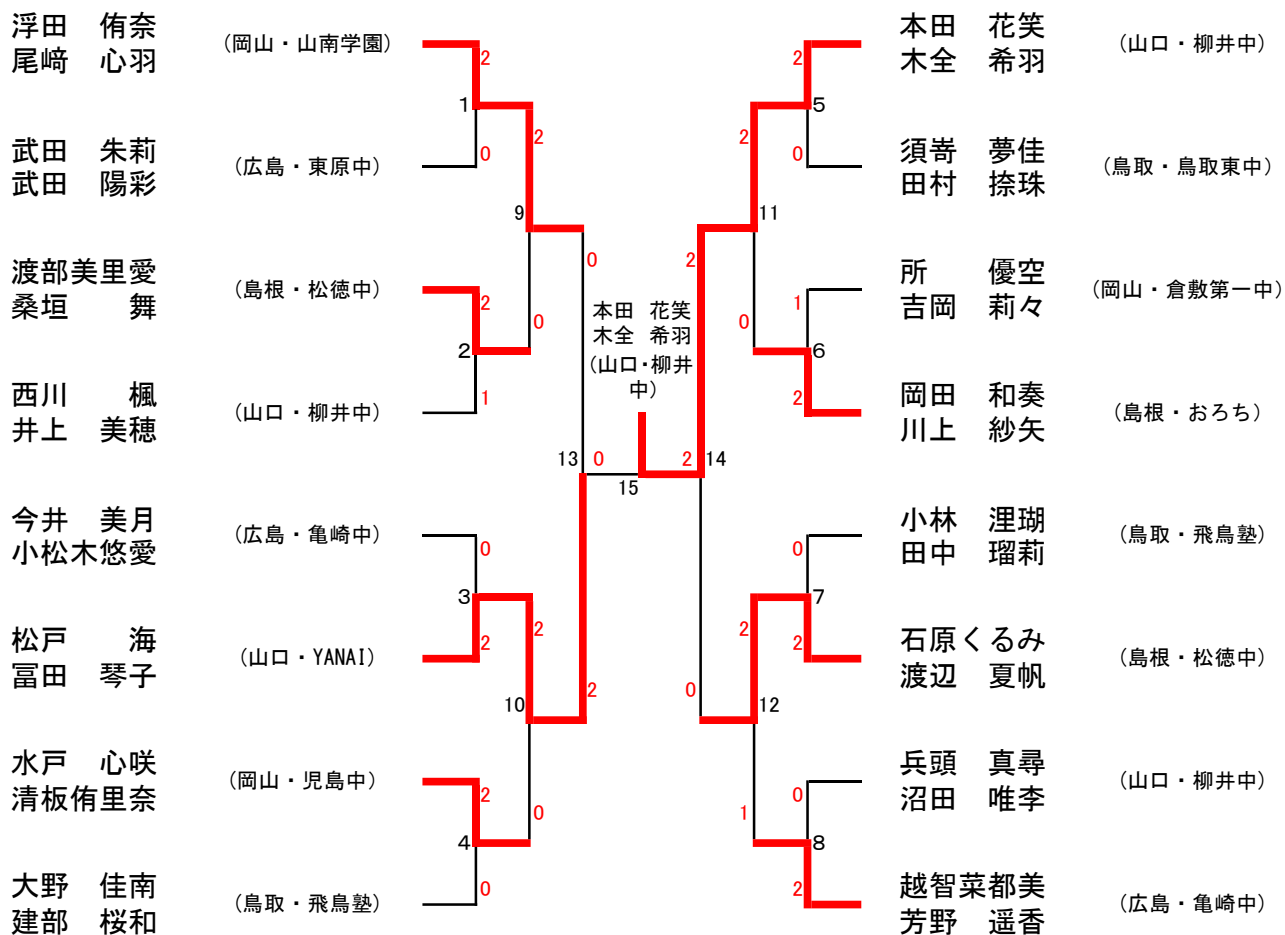

男子シングルス (BS)

代表決定戦

男子ダブルス (BD)

代表決定戦

女子シングルス (GS)

代表決定戦

女子ダブルス (GD)

代表決定戦