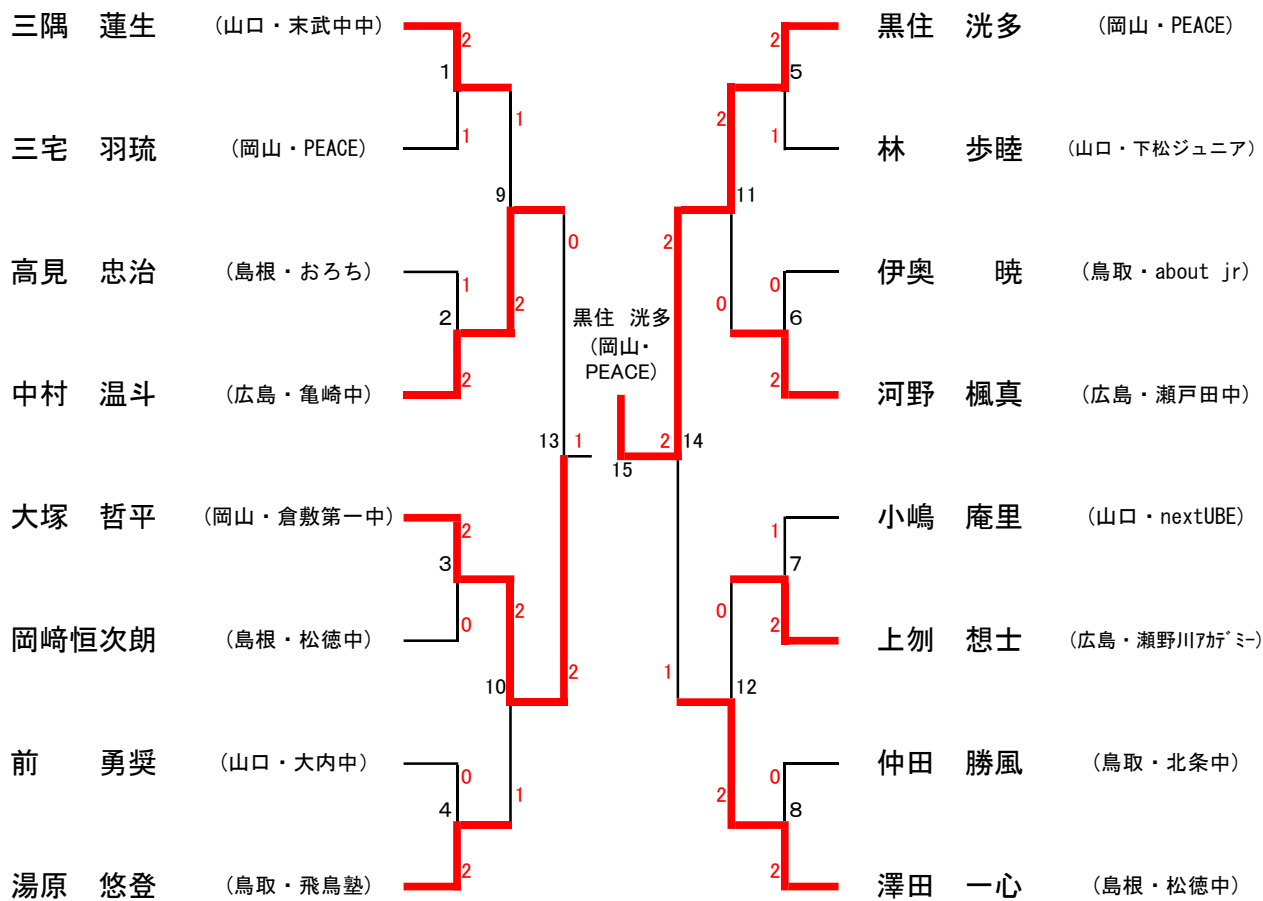

男子シングルス (BS)

代表決定戦

男子ダブルス (BD)

代表決定戦

女子シングルス (GS)

代表決定戦

女子ダブルス (GD)

代表決定戦