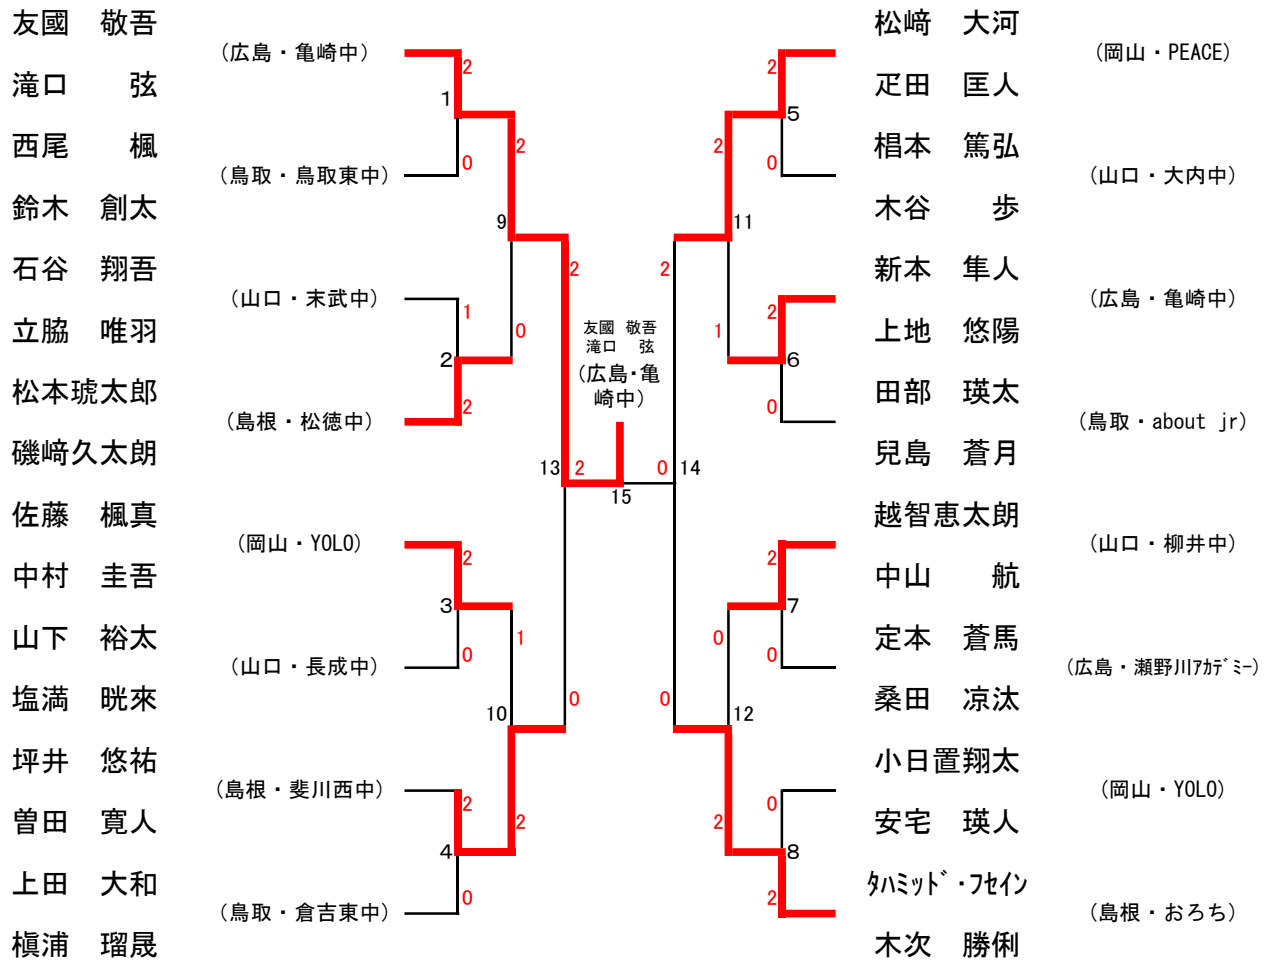

男子シングルス (BS)

代表決定戦

男子ダブルス (BD)

代表決定戦

女子シングルス (GS)

代表決定戦

女子ダブルス (GD)

代表決定戦