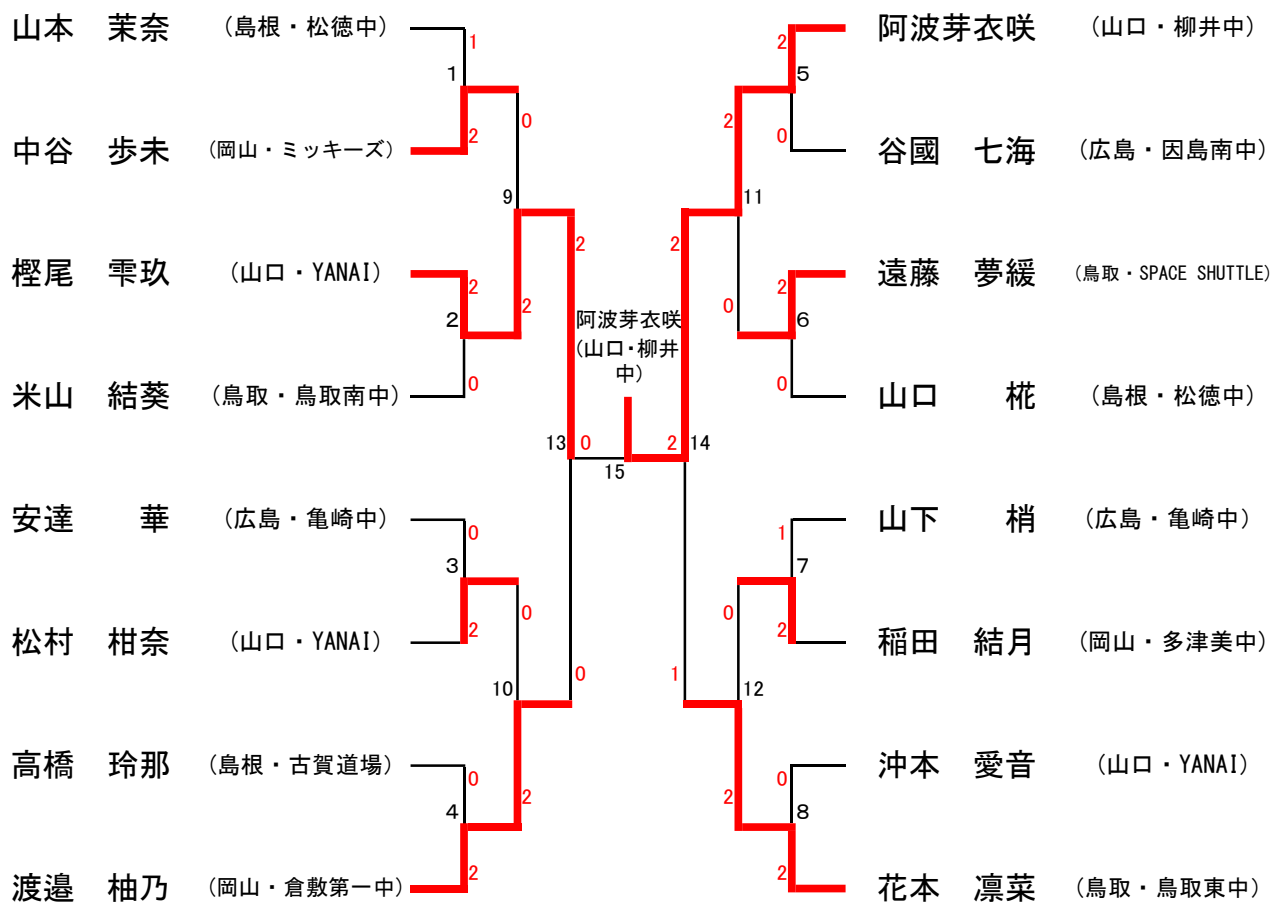

男子シングルス (BS)

代表決定戦

男子ダブルス (BD)

代表決定戦

女子シングルス (GS)

代表決定戦

女子ダブルス (GD)

代表決定戦