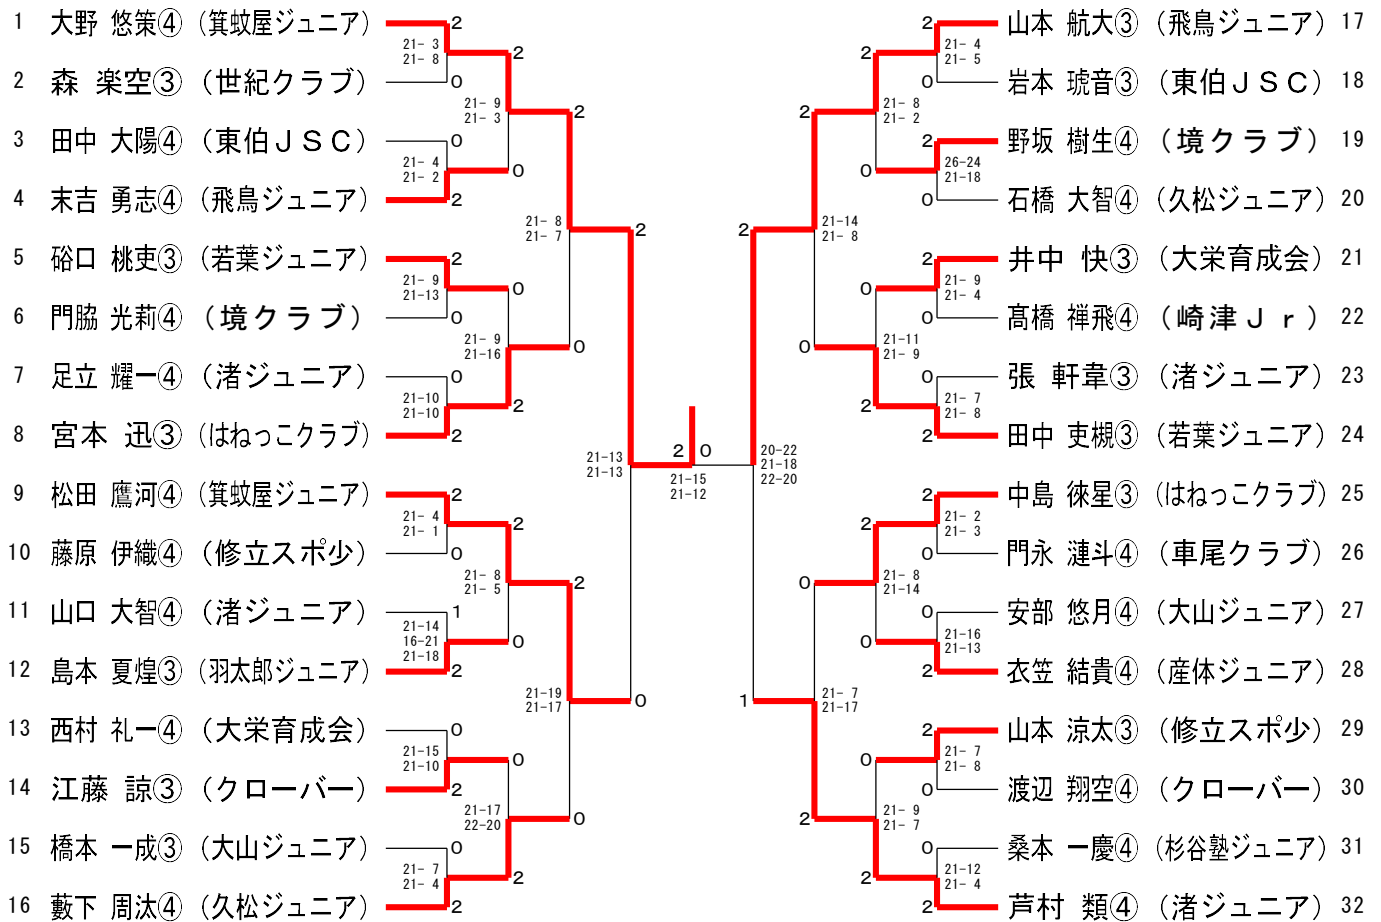

### 男子B (MSB)

女子A (WSA)

1 田邊 彩笑⑥ (修立スポ少)	2	21-8 21-3	2	2	湯原 明子⑥ (箕蚊屋ジュニア) 33	2	21-2 21-7	0	田邊 結衣⑤ (小鴨ジュニア) 34
2 中原 実優⑥ (日吉津スポ少)	0	21-9 21-4	2	2	林原 舞春⑤ (クローバー) 35	2	19-21 21-11 21-18	1	近藤 心星⑥ (青谷ジュニア) 36
3 大本 菜七緒⑥ (東伯JSC)	2	21-8 21-9	0	0	渡邊 詩響⑤ (箕蚊屋ジュニア) 37	1	21-18 18-21 22-20	0	清水 彩羽⑤ (はねっこクラブ) 38
4 野上 琉衣⑤ (車尾クラブ)	0	21-18 21-8	0	2	入澤 幸音⑥ (日吉津スポ少) 39	0	21-13 21-12	0	入澤 幸音⑥ (日吉津スポ少) 39
5 石谷 希美⑥ (飛鳥ジュニア)	2	21-10 21-8	2	0	平木 琴音⑤ (KOZAN) 40	2	21-11 21-5	2	河本 莉弥⑥ (羽合スポ少) 41
6 米山 夏稀⑤ (久松ジュニア)	0	18-21 21-17 21-14	0	2	高浦 芽花⑥ (車尾クラブ) 42	2	21-3 21-4	0	高浦 芽花⑥ (車尾クラブ) 42
7 狩野 結⑤ (箕蚊屋ジュニア)	0	21-6 21-3	1	2	近藤 咲希⑤ (日吉津スポ少) 43	0	21-7 21-5	2	近藤 咲希⑤ (日吉津スポ少) 43
8 岩本 歩果⑤ (西郷ジュニア)	2	21-8 21-11	2	1	植田 愛彩⑥ (修立スポ少) 44	0	21-19 16-21 21-17	1	齋木 星杏⑥ (箕蚊屋ジュニア) 45
9 村田 陽菜⑥ (境クラブ)	0	24-22 21-18	0	2	齋木 星杏⑥ (箕蚊屋ジュニア) 45	0	19-21 21-18 21-16	2	村本 柚奈⑥ (三朝スポ少) 46
10 森 絢菜⑤ (KOZAN)	2	21-13 21-10	0	2	村本 柚奈⑥ (三朝スポ少) 46	2	21-9 21-7	0	稲迫 玲菜⑤ (飛鳥ジュニア) 47
11 下田 翔菜⑥ (小鴨ジュニア)	2	21-14 21-13	0	2	稲迫 玲菜⑤ (飛鳥ジュニア) 47	2	21-5 21-3	2	酒井 釉妃⑥ (世紀クラブ) 48
12 宮本 和瑚乃⑥ (箕蚊屋ジュニア)	X	21-4 21-12	2	2	酒井 釉妃⑥ (世紀クラブ) 48	2	21-9 21-7	0	酒井 釉妃⑥ (世紀クラブ) 48
13 徳田 瑠璃海⑤ (世紀クラブ)	2	21-14 21-13	0	2	酒井 釉妃⑥ (世紀クラブ) 48	2	21-5 21-3	2	酒井 釉妃⑥ (世紀クラブ) 48
14 末吉 実虹⑥ (飛鳥ジュニア)	0	21-2 21-4	2	2	酒井 釉妃⑥ (世紀クラブ) 48	2	21-9 21-7	0	酒井 釉妃⑥ (世紀クラブ) 48
15 山崎 陽葵⑥ (三朝スポ少)	0	21-2 21-4	2	2	酒井 釉妃⑥ (世紀クラブ) 48	2	21-9 21-7	0	酒井 釉妃⑥ (世紀クラブ) 48
16 水上 莉衣咲⑤ (箕蚊屋ジュニア)	2	21-12 21-12	0	2	酒井 釉妃⑥ (世紀クラブ) 48	2	21-9 21-7	0	酒井 釉妃⑥ (世紀クラブ) 48
17 門脇 美和⑥ (飛鳥ジュニア)	2	21-5 21-3	2	2	酒井 釉妃⑥ (世紀クラブ) 48	2	21-9 21-7	0	酒井 釉妃⑥ (世紀クラブ) 48
18 生田 紬⑤ (小鴨ジュニア)	0	21-11 21-5	1	2	酒井 釉妃⑥ (世紀クラブ) 48	2	21-9 21-7	0	酒井 釉妃⑥ (世紀クラブ) 48
19 吉田 和葉⑤ (世紀クラブ)	2	21-13 21-19	0	2	酒井 釉妃⑥ (世紀クラブ) 48	2	21-9 21-7	0	酒井 釉妃⑥ (世紀クラブ) 48
20 山本 絆⑥ (車尾クラブ)	0	13-21 21-18 23-21	1	2	酒井 釉妃⑥ (世紀クラブ) 48	2	21-9 21-7	0	酒井 釉妃⑥ (世紀クラブ) 48
21 中島 桜乃愛⑤ (はねっこクラブ)	2	21-14 21-4	0	2	酒井 釉妃⑥ (世紀クラブ) 48	2	21-9 21-7	0	酒井 釉妃⑥ (世紀クラブ) 48
22 山根 咲良⑥ (箕蚊屋ジュニア)	0	21-9 21-19	2	2	酒井 釉妃⑥ (世紀クラブ) 48	2	21-9 21-7	0	酒井 釉妃⑥ (世紀クラブ) 48
23 佐分利 梓心⑥ (日吉津スポ少)	0	21-2 21-3	2	2	酒井 釉妃⑥ (世紀クラブ) 48	2	21-9 21-7	0	酒井 釉妃⑥ (世紀クラブ) 48
24 田中 美羽⑥ (若葉ジュニア)	2	10-21 21-17 22-20	0	2	酒井 釉妃⑥ (世紀クラブ) 48	2	21-9 21-7	0	酒井 釉妃⑥ (世紀クラブ) 48
25 杉本 莉奈⑥ (境クラブ)	2	21-7 21-7	1	2	酒井 釉妃⑥ (世紀クラブ) 48	2	21-9 21-7	0	酒井 釉妃⑥ (世紀クラブ) 48
26 藤井 沙耶⑥ (杉谷塾ジュニア)	0	21-17 11-21 21-15	0	2	酒井 釉妃⑥ (世紀クラブ) 48	2	21-9 21-7	0	酒井 釉妃⑥ (世紀クラブ) 48
27 清水 彩由⑥ (青谷ジュニア)	0	21-7 21-7	2	2	酒井 釉妃⑥ (世紀クラブ) 48	2	21-9 21-7	0	酒井 釉妃⑥ (世紀クラブ) 48
28 田部 杏⑥ (飛鳥ジュニア)	2	21-9 21-12	2	2	酒井 釉妃⑥ (世紀クラブ) 48	2	21-9 21-7	0	酒井 釉妃⑥ (世紀クラブ) 48
29 松下 文祢⑥ (東伯JSC)	0	21-14 21-19	0	2	酒井 釉妃⑥ (世紀クラブ) 48	2	21-9 21-7	0	酒井 釉妃⑥ (世紀クラブ) 48
30 森本 風香⑤ (渚ジュニア)	2	21-6 21-2	2	2	酒井 釉妃⑥ (世紀クラブ) 48	2	21-9 21-7	0	酒井 釉妃⑥ (世紀クラブ) 48
31 森本 紬月⑤ (世紀クラブ)	0	21-1 21-5	2	2	酒井 釉妃⑥ (世紀クラブ) 48	2	21-9 21-7	0	酒井 釉妃⑥ (世紀クラブ) 48
32 大野 実和⑤ (箕蚊屋ジュニア)	2		2	2	酒井 釉妃⑥ (世紀クラブ) 48	2	21-9 21-7	0	酒井 釉妃⑥ (世紀クラブ) 48
									濱田 唯良⑥ (渚ジュニア) 49
									柏 葉奈⑥ (青谷ジュニア) 50
									岡崎 茉知⑥ (箕蚊屋ジュニア) 51
									阪本 こはる⑤ (西郷ジュニア) 52
									高梨 寿久玲⑥ (境クラブ) 53
									福安 心彩⑥ (若葉ジュニア) 54
									河野 怜未⑤ (小鴨ジュニア) 55
									赤松 由萌⑥ (飛鳥ジュニア) 56
									中谷 まひる⑥ (飛鳥ジュニア) 57
									池口 日和⑥ (大栄育成会) 58
									徳永 莉緒菜⑤ (久松ジュニア) 59
									田邊 莉音⑥ (箕蚊屋ジュニア) 60
									落神 心希⑥ (日吉津スポ少) 61
									木本 心花⑤ (世紀クラブ) 62
									中原 結華⑤ (東伯JSC) 63
									小林 瑠華⑤ (箕蚊屋ジュニア) 64