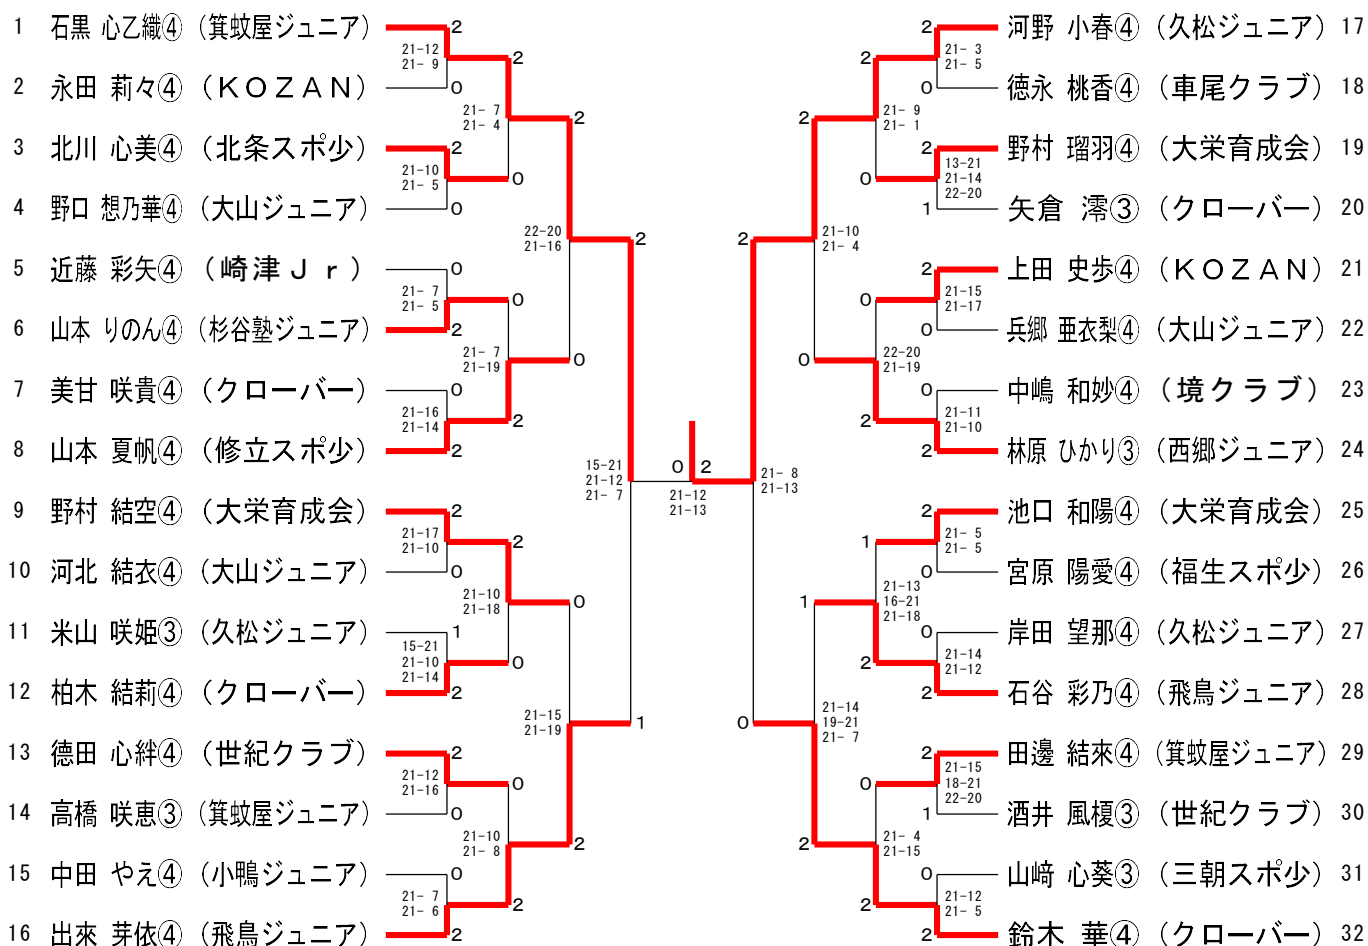

女子B (WSB)

男子C (MSC)