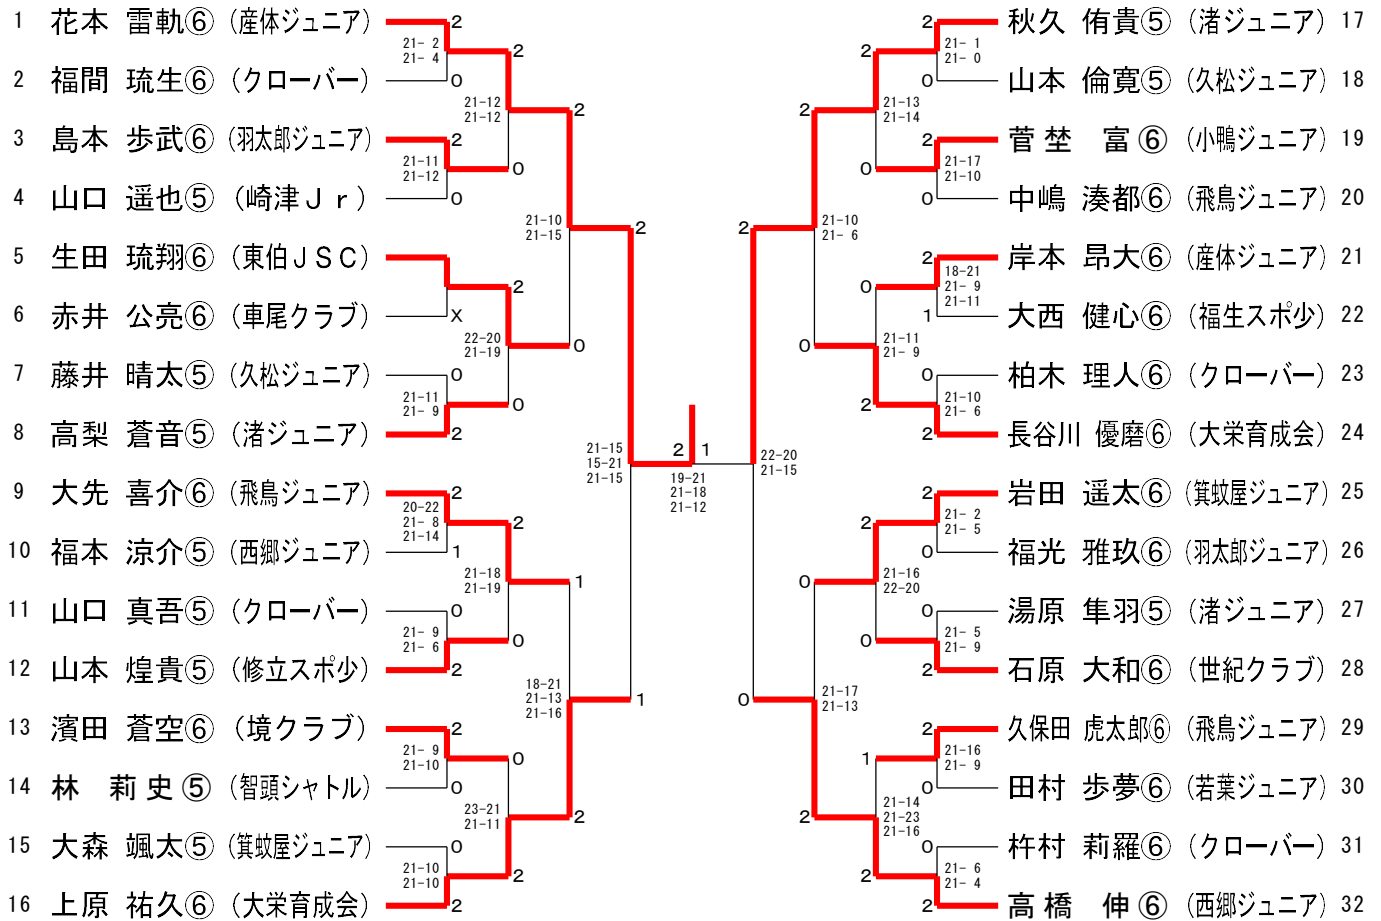

### 男子B (MSB)

女子A (WSA)

1 田邊 彩笑⑥ (修立スポ少)	2	21-8 21-3	2	2	湯原 明子⑥ (箕蚊屋ジュニア) 33	2	21-2 21-7	0	田邊 結衣⑤ (小鴨ジュニア) 34
2 中原 実優⑥ (日吉津スポ少)	0	21-9 21-4	2	2	林原 舞春⑤ (クローバー) 35	2	19-21 21-11 21-18	1	近藤 心星⑥ (青谷ジュニア) 36
3 大本 菜七緒⑥ (東伯JSC)	2	21-8 21-9	0	0	渡邊 詩響⑤ (箕蚊屋ジュニア) 37	1	21-18 18-21 22-20	0	清水 彩羽⑤ (はねっこクラブ) 38
4 野上 琉衣⑤ (車尾クラブ)	0	21-18 21-8	0	2	入澤 幸音⑥ (日吉津スポ少) 39	0	21-13 21-12	0	入澤 幸音⑥ (日吉津スポ少) 39
5 石谷 希美⑥ (飛鳥ジュニア)	2	21-10 21-8	2	0	平木 琴音⑤ (KOZAN) 40	2	21-11 21-5	2	河本 莉弥⑥ (羽合スポ少) 41
6 米山 夏稀⑤ (久松ジュニア)	0	18-21 21-17 21-14	0	2	高浦 芽花⑥ (車尾クラブ) 42	2	21-3 21-4	0	高浦 芽花⑥ (車尾クラブ) 42
7 狩野 結⑤ (箕蚊屋ジュニア)	0	21-6 21-3	1	2	近藤 咲希⑤ (日吉津スポ少) 43	0	21-7 21-5	2	近藤 咲希⑤ (日吉津スポ少) 43
8 岩本 歩果⑤ (西郷ジュニア)	2	21-8 21-11	2	1	植田 愛彩⑥ (修立スポ少) 44	0	21-19 16-21 21-17	1	齋木 星杏⑥ (箕蚊屋ジュニア) 45
9 村田 陽菜⑥ (境クラブ)	0	24-22 21-18	0	2	齋木 星杏⑥ (箕蚊屋ジュニア) 45	0	19-21 21-18 21-16	2	村本 柚奈⑥ (三朝スポ少) 46
10 森 絢菜⑤ (KOZAN)	2	21-13 21-10	0	2	村本 柚奈⑥ (三朝スポ少) 46	2	21-9 21-7	0	稲迫 玲菜⑤ (飛鳥ジュニア) 47
11 下田 翔菜⑥ (小鴨ジュニア)	2	21-14 21-13	0	2	稲迫 玲菜⑤ (飛鳥ジュニア) 47	2	21-5 21-3	2	酒井 釉妃⑥ (世紀クラブ) 48
12 宮本 和瑚乃⑥ (箕蚊屋ジュニア)	X	21-4 21-12	2	2	酒井 釉妃⑥ (世紀クラブ) 48	2	21-9 21-7	0	酒井 釉妃⑥ (世紀クラブ) 48
13 徳田 瑠璃海⑤ (世紀クラブ)	2	21-14 21-13	0	2	酒井 釉妃⑥ (世紀クラブ) 48	2	21-5 21-3	2	酒井 釉妃⑥ (世紀クラブ) 48
14 末吉 実虹⑥ (飛鳥ジュニア)	0	21-2 21-4	2	2	酒井 釉妃⑥ (世紀クラブ) 48	2	21-9 21-7	0	酒井 釉妃⑥ (世紀クラブ) 48
15 山崎 陽葵⑥ (三朝スポ少)	0	21-2 21-4	2	2	酒井 釉妃⑥ (世紀クラブ) 48	2	21-9 21-7	0	酒井 釉妃⑥ (世紀クラブ) 48
16 水上 莉衣咲⑤ (箕蚊屋ジュニア)	2	21-12 21-12	0	2	酒井 釉妃⑥ (世紀クラブ) 48	2	21-9 21-7	0	酒井 釉妃⑥ (世紀クラブ) 48
17 門脇 美和⑥ (飛鳥ジュニア)	2	21-5 21-3	2	2	酒井 釉妃⑥ (世紀クラブ) 48	2	21-9 21-7	0	酒井 釉妃⑥ (世紀クラブ) 48
18 生田 紬⑤ (小鴨ジュニア)	0	21-11 21-5	1	2	酒井 釉妃⑥ (世紀クラブ) 48	2	21-9 21-7	0	酒井 釉妃⑥ (世紀クラブ) 48
19 吉田 和葉⑤ (世紀クラブ)	2	21-13 21-19	0	2	酒井 釉妃⑥ (世紀クラブ) 48	2	21-9 21-7	0	酒井 釉妃⑥ (世紀クラブ) 48
20 山本 絆⑥ (車尾クラブ)	0	13-21 21-18 23-21	1	2	酒井 釉妃⑥ (世紀クラブ) 48	2	21-9 21-7	0	酒井 釉妃⑥ (世紀クラブ) 48
21 中島 桜乃愛⑤ (はねっこクラブ)	2	21-14 21-4	0	2	酒井 釉妃⑥ (世紀クラブ) 48	2	21-9 21-7	0	酒井 釉妃⑥ (世紀クラブ) 48
22 山根 咲良⑥ (箕蚊屋ジュニア)	0	21-9 21-19	2	2	酒井 釉妃⑥ (世紀クラブ) 48	2	21-9 21-7	0	酒井 釉妃⑥ (世紀クラブ) 48
23 佐分利 梓心⑥ (日吉津スポ少)	0	21-2 21-3	2	2	酒井 釉妃⑥ (世紀クラブ) 48	2	21-9 21-7	0	酒井 釉妃⑥ (世紀クラブ) 48
24 田中 美羽⑥ (若葉ジュニア)	2	10-21 21-17 22-20	0	2	酒井 釉妃⑥ (世紀クラブ) 48	2	21-9 21-7	0	酒井 釉妃⑥ (世紀クラブ) 48
25 杉本 莉奈⑥ (境クラブ)	2	21-7 21-7	1	2	酒井 釉妃⑥ (世紀クラブ) 48	2	21-9 21-7	0	酒井 釉妃⑥ (世紀クラブ) 48
26 藤井 沙耶⑥ (杉谷塾ジュニア)	0	21-17 11-21 21-15	0	2	酒井 釉妃⑥ (世紀クラブ) 48	2	21-9 21-7	0	酒井 釉妃⑥ (世紀クラブ) 48
27 清水 彩由⑥ (青谷ジュニア)	0	21-7 21-7	2	2	酒井 釉妃⑥ (世紀クラブ) 48	2	21-9 21-7	0	酒井 釉妃⑥ (世紀クラブ) 48
28 田部 杏⑥ (飛鳥ジュニア)	2	21-9 21-12	2	2	酒井 釉妃⑥ (世紀クラブ) 48	2	21-9 21-7	0	酒井 釉妃⑥ (世紀クラブ) 48
29 松下 文祢⑥ (東伯JSC)	0	21-14 21-19	0	2	酒井 釉妃⑥ (世紀クラブ) 48	2	21-9 21-7	0	酒井 釉妃⑥ (世紀クラブ) 48
30 森本 風香⑤ (渚ジュニア)	2	21-6 21-2	2	2	酒井 釉妃⑥ (世紀クラブ) 48	2	21-9 21-7	0	酒井 釉妃⑥ (世紀クラブ) 48
31 森本 紬月⑤ (世紀クラブ)	0	21-1 21-5	2	2	酒井 釉妃⑥ (世紀クラブ) 48	2	21-9 21-7	0	酒井 釉妃⑥ (世紀クラブ) 48
32 大野 実和⑤ (箕蚊屋ジュニア)	2		2	2	酒井 釉妃⑥ (世紀クラブ) 48	2	21-9 21-7	0	酒井 釉妃⑥ (世紀クラブ) 48
									濱田 唯良⑥ (渚ジュニア) 49
									柏 葉奈⑥ (青谷ジュニア) 50
									岡崎 茉知⑥ (箕蚊屋ジュニア) 51
									阪本 こはる⑤ (西郷ジュニア) 52
									高梨 寿久玲⑥ (境クラブ) 53
									福安 心彩⑥ (若葉ジュニア) 54
									河野 怜未⑤ (小鴨ジュニア) 55
									赤松 由萌⑥ (飛鳥ジュニア) 56
									中谷 まひる⑥ (飛鳥ジュニア) 57
									池口 日和⑥ (大栄育成会) 58
									徳永 莉緒菜⑤ (久松ジュニア) 59
									田邊 莉音⑥ (箕蚊屋ジュニア) 60
									落神 心希⑥ (日吉津スポ少) 61
									木本 心花⑤ (世紀クラブ) 62
									中原 結華⑤ (東伯JSC) 63
									小林 瑠華⑤ (箕蚊屋ジュニア) 64