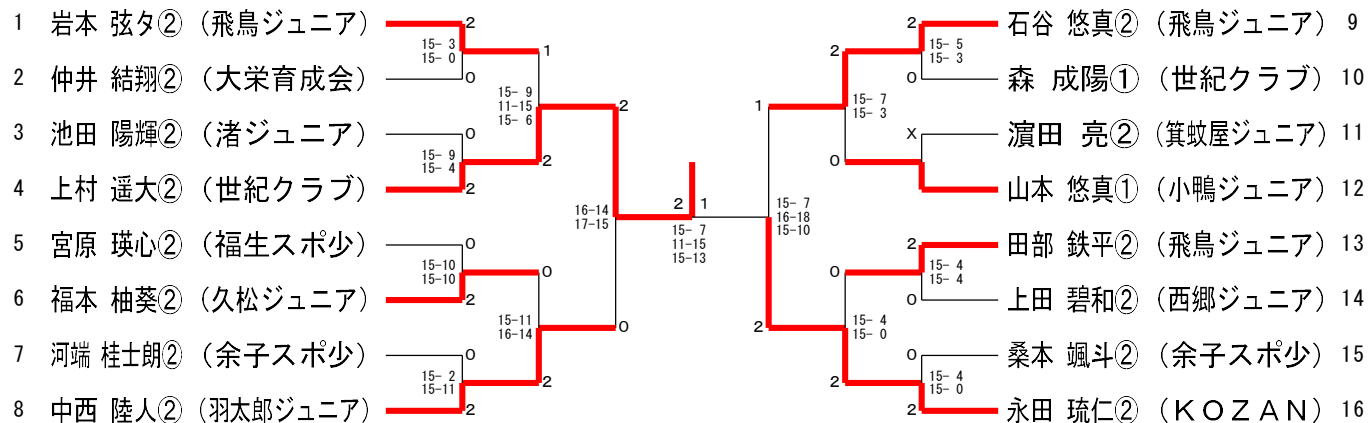

女子B (WSB)

男子C (MSC)

女子C (WSC)