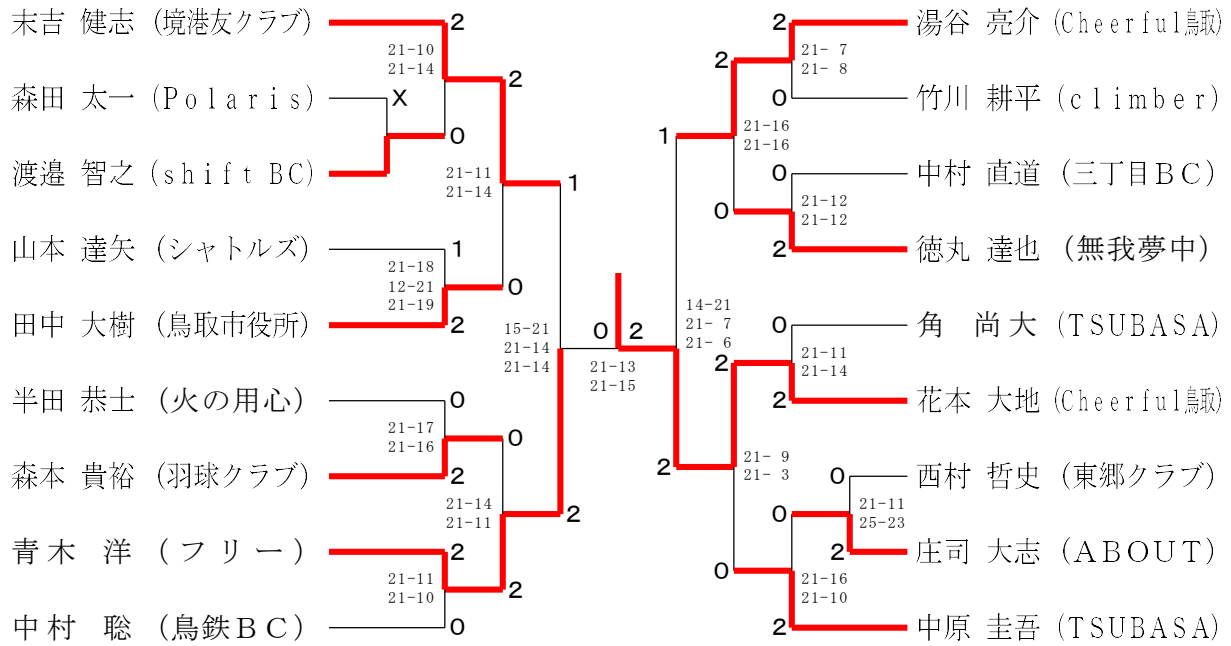

30歳以上男子シングルス

40歳以上男子シングルス

50歳以上男子シングルス

70歳以上男子シングルス

60歳以上男子シングルス

65歳以上男子シングルス	本 田	安 田	永 井	勝 敗	順位
本田 義秀 (羽合クラブ)		○ 21-12 21-19	○ 21- 6 21-11	M 2-0 G 4-0 P 84-48	1
安田 守夫 (アトランダム)	× 12-21 19-21		○ 21-16 21-16	M 1-1 G 2-2 P 73-74	2
永井 厚志 (アトランダム)	× 6-21 11-21	× 16-21 16-21		M 0-2 G 0-4 P 49-84	3

30歳以上女子シングルス

40歳以上女子シングルス

50歳以上女子シングルス

30歳以上男子ダブルス

40歳以上男子ダブルス

50歳以上男子ダブルス

60歳以上男子ダブルス

65歳以上男子ダブルス

70歳以上男子ダブルス

65歳以上女子ダブルス