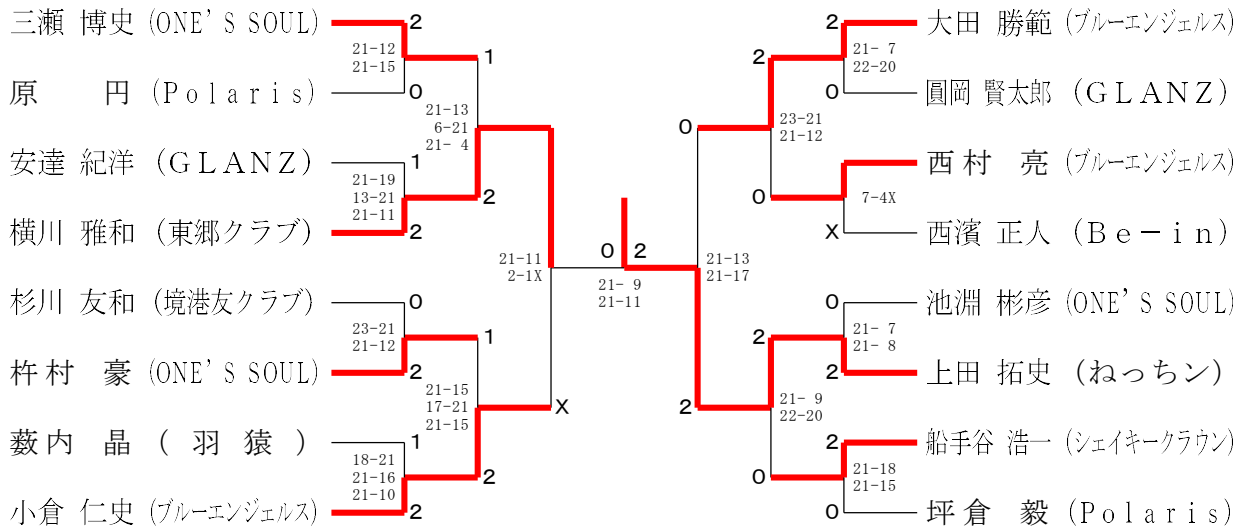

30歳以上男子シングルス

40歳以上男子シングルス

50歳以上男子シングルス

70歳以上男子シングルス

60歳以上男子シングルス

65歳以上男子シングルス	本 田	安 田	永 井	勝 敗	順位
本田 義秀 (羽合クラブ)		○ 21-12 21-19	○ 21- 6 21-11	M 2-0 G 4-0 P 84-48	1
安田 守夫 (アトランダム)	× 12-21 19-21		○ 21-16 21-16	M 1-1 G 2-2 P 73-74	2
永井 厚志 (アトランダム)	× 6-21 11-21	× 16-21 16-21		M 0-2 G 0-4 P 49-84	3

30歳以上女子シングルス

40歳以上女子シングルス

50歳以上女子シングルス

30歳以上男子ダブルス

40歳以上男子ダブルス

50歳以上男子ダブルス

60歳以上男子ダブルス

65歳以上男子ダブルス

70歳以上男子ダブルス

65歳以上女子ダブルス