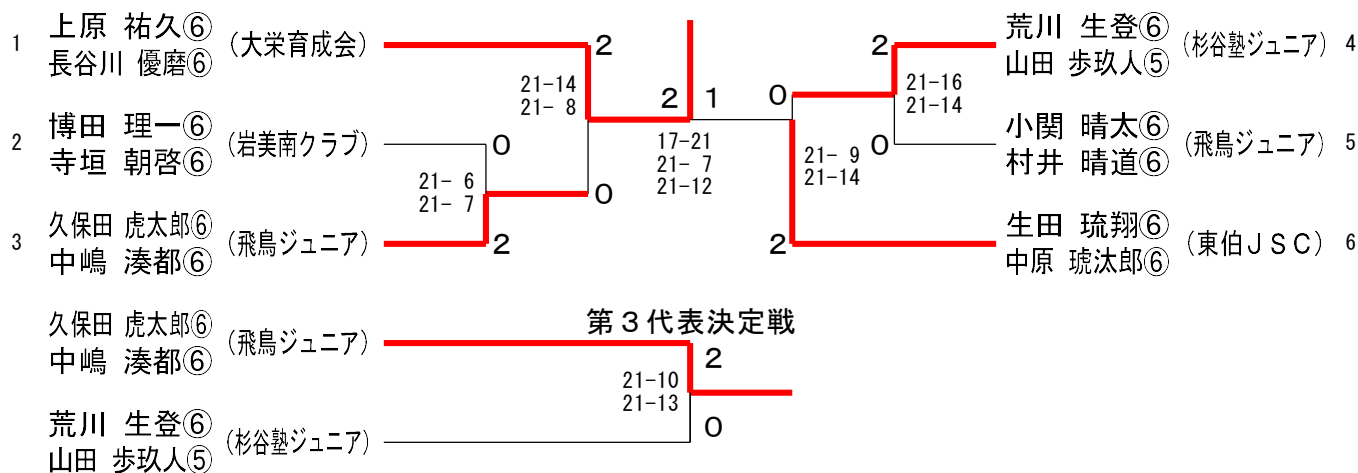

5年以下男子シングルス（5MS）

5年以下女子シングルス（5WS）

4年以下男子シングルス（4MS）

4年以下女子シングルス（4WS）

6年以下男子ダブルス (6MD)

5年以下男子ダブルス (5MD)

6年以下女子ダブルス (6WD)

4年以下男子ダブルス (4MD)

5年以下女子ダブルス (5WD)

4年以下女子ダブルス (4WD)