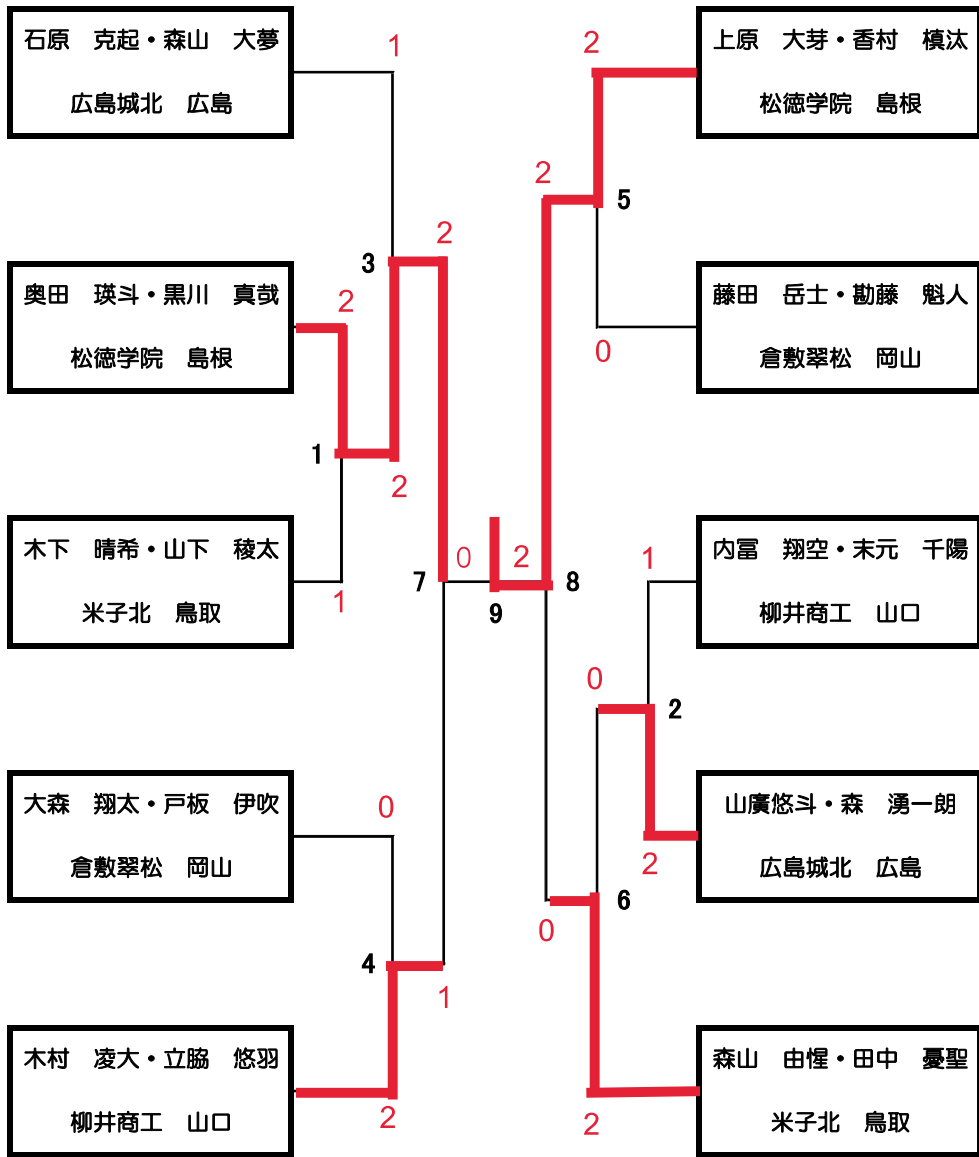

第52回全国高等学校選抜バドミントン大会中国地区予選会

男子個人対抗 ダブルス 組合せ表 (BD-10)