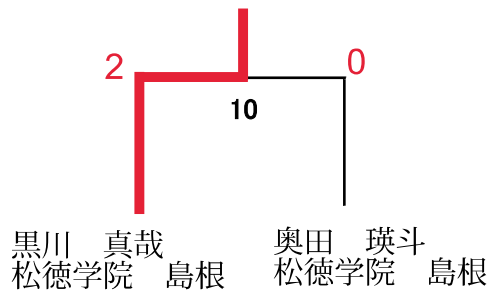

第52回全国高等学校選抜バドミントン大会中国地区予選会

男子個人対抗 シングルス 組合せ表 (BS-10)

第3代表決定戦