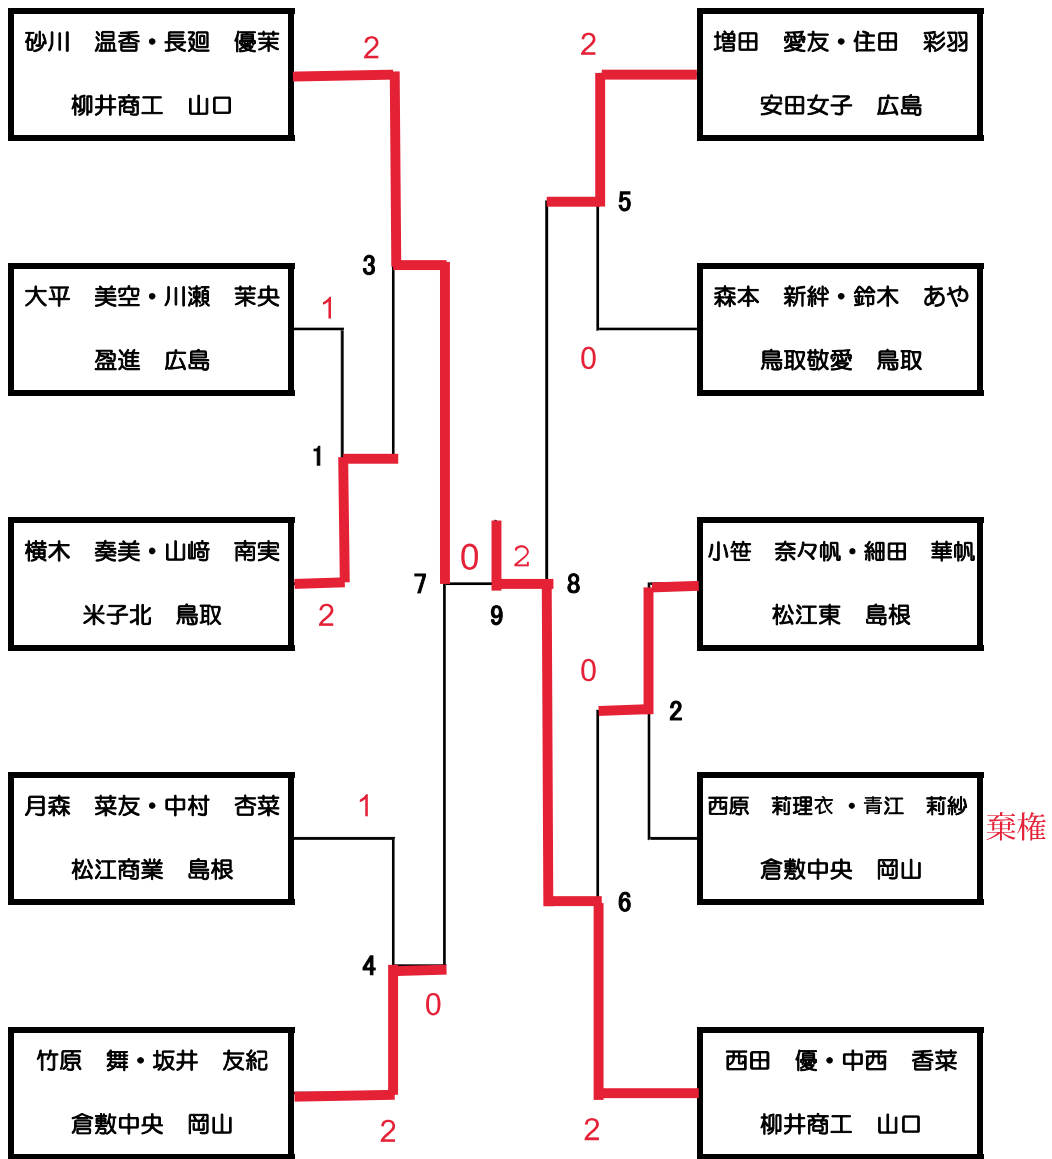

第3代表決定

10	GS 10 増田 愛友 安田女子高校 (広島県)	2	24-22 21-15	0	月森 菜友 松江商業高校 (島根県)
----	-----------------------------------	---	----------------	---	--------------------------

第52回全国高等学校選抜バドミントン大会中国地区予選会

女子個人対抗 ダブルス 組合せ表 (GD-10)