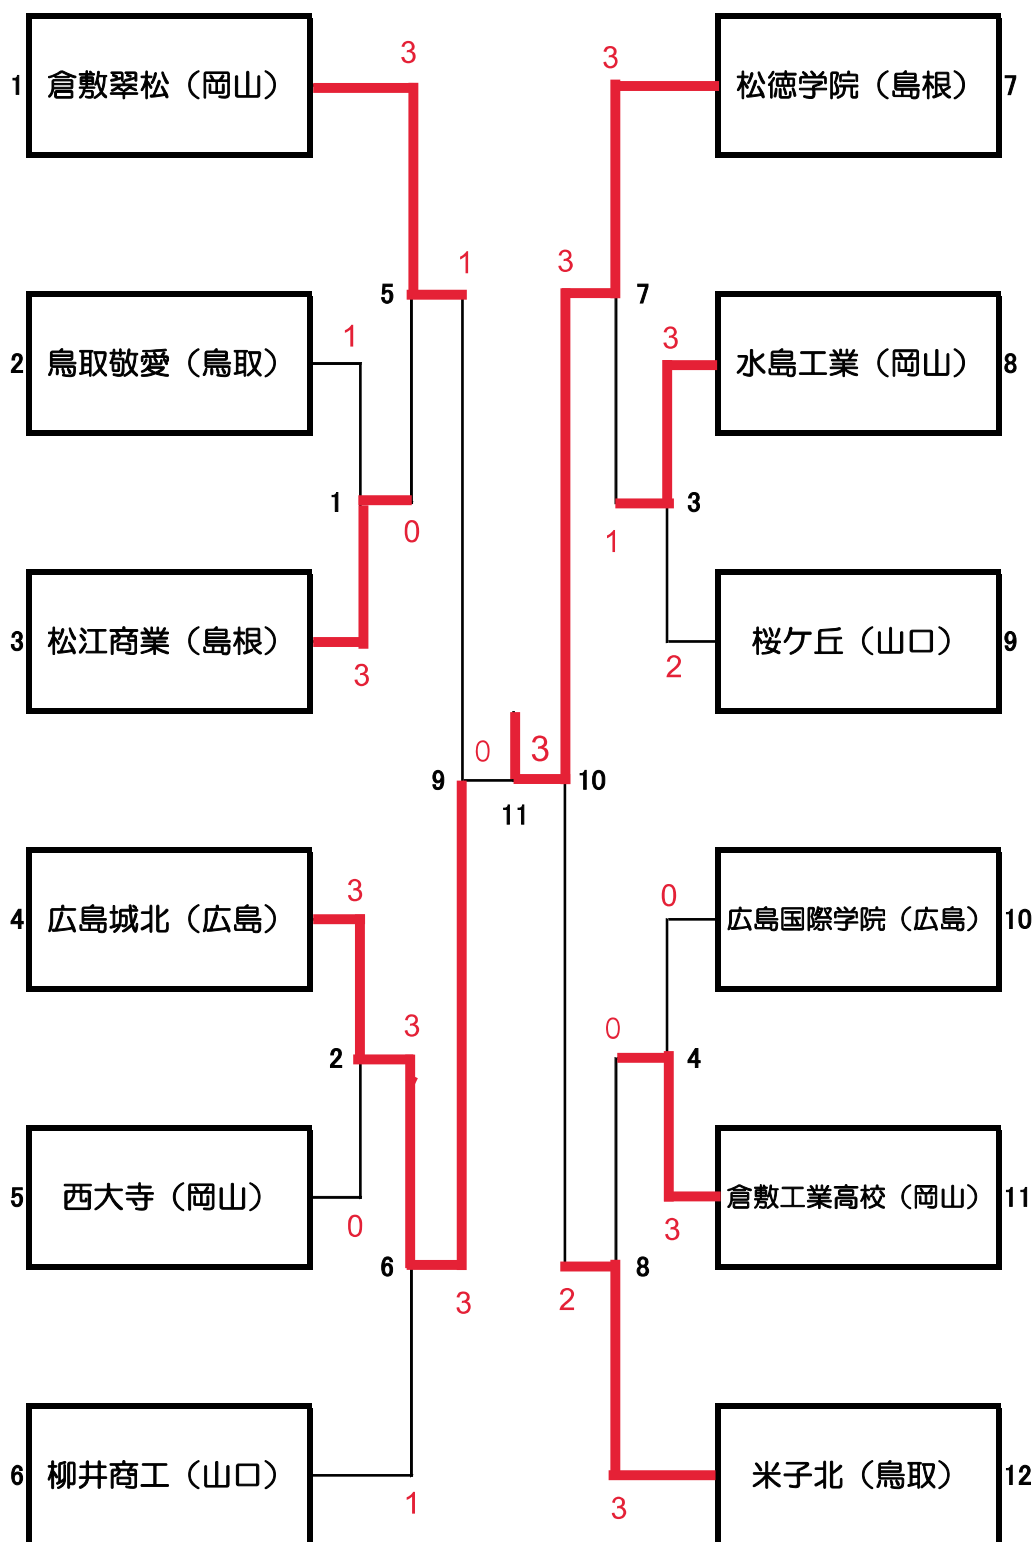

**第52回 全国高等学校選抜バドミントン大会中国地区予選会
個人対抗 男子ダブルス結果**

1 回戦

1	BD 1 奥田 瑛斗 ・ 黒川 真哉 松徳学院高校 (島根県)	2	19-21 21-19 21-15	1	木下 晴希 ・ 山下 稜太 米子北高校 (鳥取県)
2	BD 2 山廣 悠斗 ・ 森 湧一朗 広島城北高校 (広島県)	2	21-14 19-21 21-14	1	内富 翔空 ・ 末元 千陽 柳井商工高校 (山口県)

2 回戦

3	BD 3 奥田 瑛斗 ・ 黒川 真哉 松徳学院高校 (島根県)	2	21-19 14-21 21-19	1	石原 克起 ・ 森山 大夢 広島城北高校 (広島県)
4	BD 4 木村 凌大 ・ 立脇 悠羽 柳井商工高校 (山口県)	2	21-14 21-14	0	大森 翔太 ・ 戸板 伊吹 倉敷翠松高校 (岡山県)
5	BD 5 上原 大芽 ・ 香村 慎汰 松徳学院高校 (島根県)	2	21-15 21-16	0	藤田 岳士 ・ 勘藤 魁人 倉敷翠松高校 (岡山県)
6	BD 6 森山 由惺 ・ 田中 憂聖 米子北高校 (鳥取県)	2	21-15 21-19	0	山廣 悠斗 ・ 森 湧一朗 広島城北高校 (広島県)

準決勝

7	BD 7 奥田 瑛斗 ・ 黒川 真哉 松徳学院高校 (島根県)	2	21-16 20-22 21-11	1	木村 凌大 ・ 立脇 悠羽 柳井商工高校 (山口県)
8	BD 8 上原 大芽 ・ 香村 慎汰 松徳学院高校 (島根県)	2	21-15 21-16	0	森山 由惺 ・ 田中 憂聖 米子北高校 (鳥取県)

決勝

9	BD 9 上原 大芽 ・ 香村 慎汰 松徳学院高校 (島根県)	2	21-17 21-19	0	奥田 瑛斗 ・ 黒川 真哉 松徳学院高校 (島根県)

第3代表決定

10	BD 10 木村 凌大 ・ 立脇 悠羽 柳井商工高校 (山口県)	2	19-21 22-20 22-20	1	森山 由惺 ・ 田中 憂聖 米子北高校 (鳥取県)

第52回全国高等学校選抜バドミントン大会中国地区予選会

男子学校対抗 組合せ表 (BT-12)