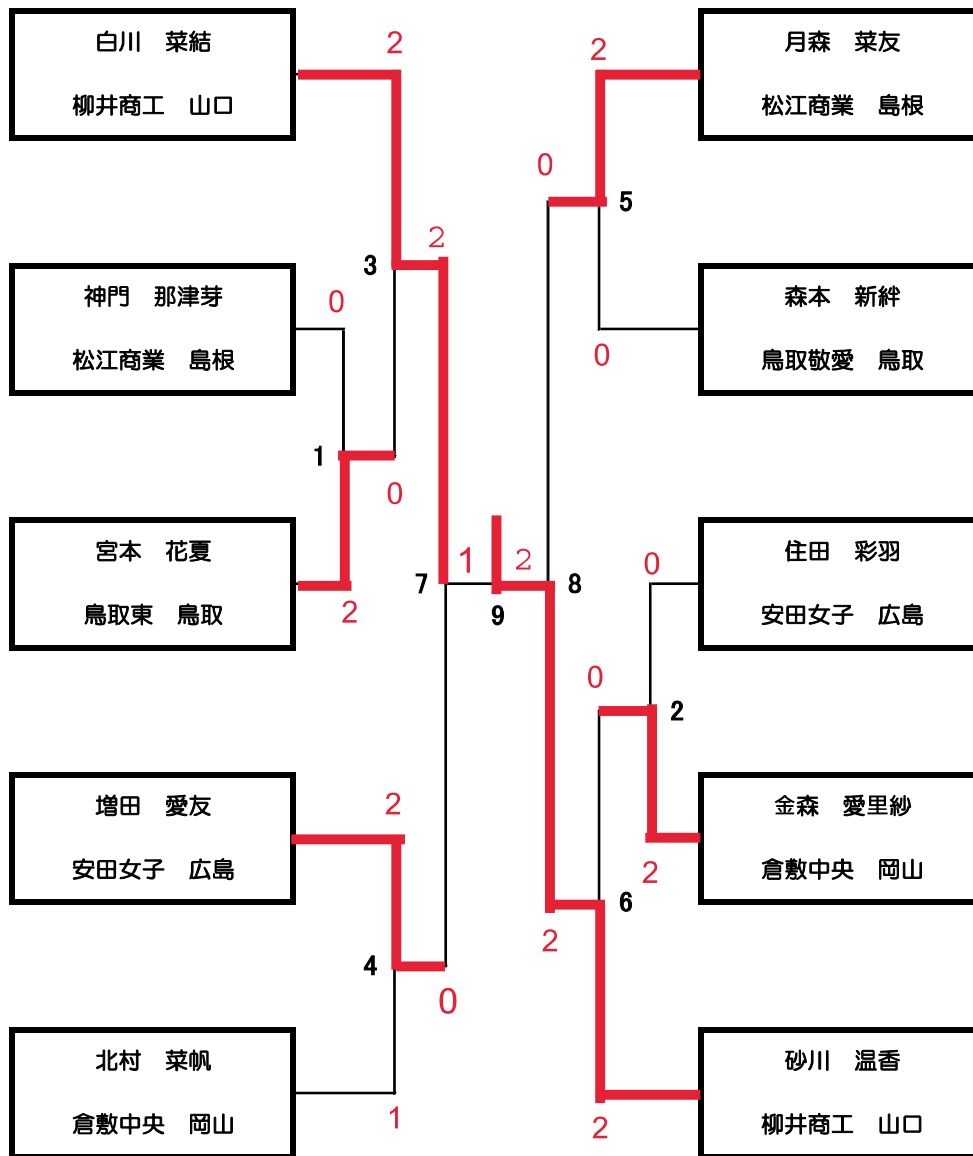

第52回全国高等学校選抜バドミントン大会中国地区予選会

女子個人対抗 シングルス 組合せ表 (GS-10)

第3代表決定戦

**第52回 全国高等学校選抜バドミントン選手権大会**  
**個人対抗 女子シングルス結果**

1	GS 1 宮本 花夏 鳥取東高校 (鳥取県)	2	21-19 21-17 .-	0	神門 那津芽 松江商業高校 (島根県)
2	GS 2 金森 愛里紗 倉敷中央高校 (岡山県)	2	21-19 22-20 .-	0	住田 彩羽 安田女子高校 (広島県)

2回戦

3	GS 3 白川 菜結 柳井商工高校 (山口県)	2	21-7 21-14 .-	0	宮本 花夏 鳥取東高校 (鳥取県)
4	GS 4 増田 愛友 安田女子高校 (広島県)	2	10-21 21-17 21-19	1	北村 菜帆 倉敷中央高校 (岡山県)
5	GS 5 月森 菜友 松江商業高校 (島根県)	2	21-13 21-14 .-	0	森本 新絆 鳥取敬愛高校 (鳥取県)
6	GS 6 砂川 温香 柳井商工高校 (山口県)	2	21-4 21-16 .-	0	金森 愛里紗 倉敷中央高校 (岡山県)