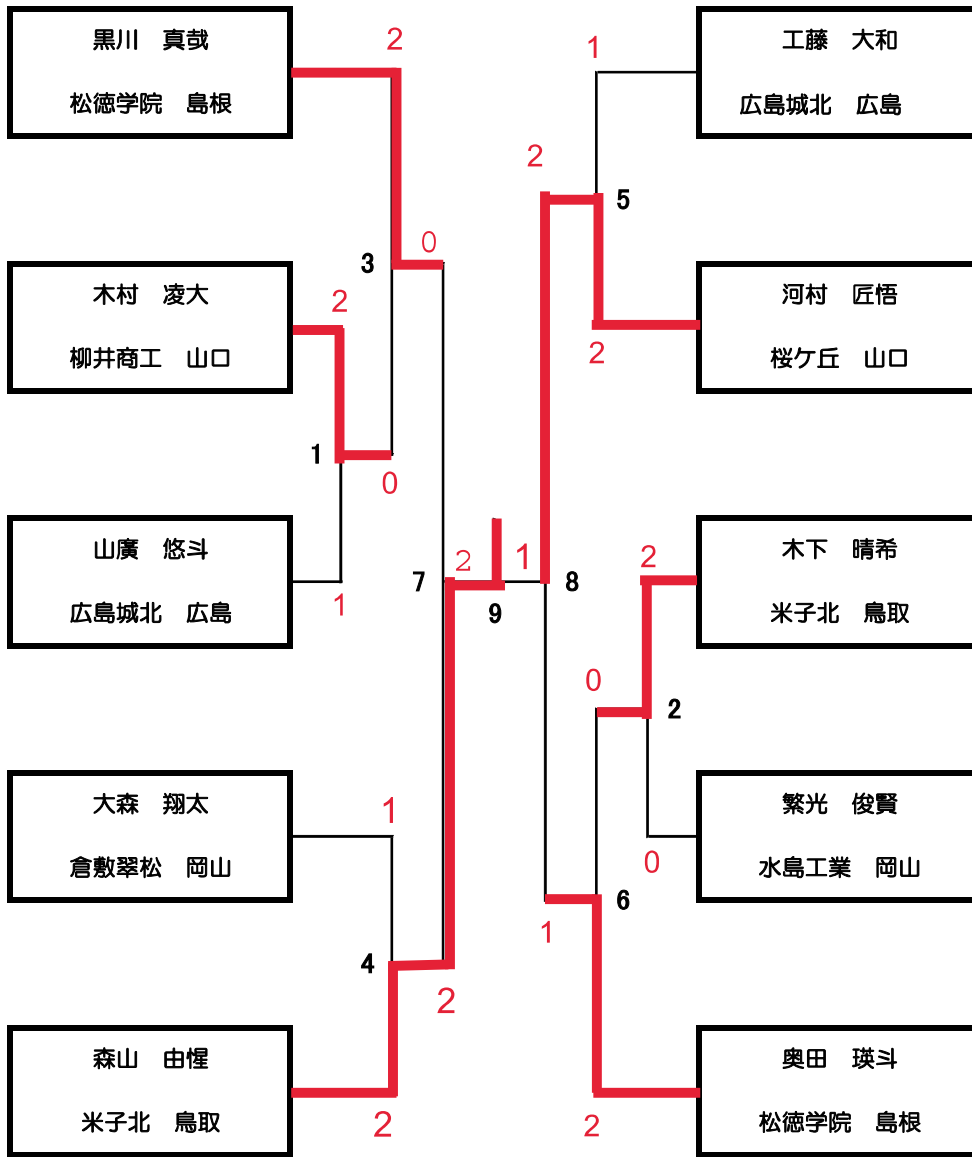

第52回全国高等学校選抜バドミントン大会中国地区予選会

男子個人対抗 シングルス 組合せ表 (BS-10)