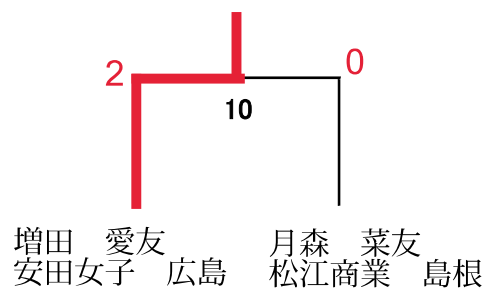

第52回全国高等学校選抜バドミントン大会中国地区予選会

女子個人対抗 シングルス 組合せ表 (GS-10)

第3代表決定戦

**第52回 全国高等学校選抜バドミントン選手権大会**  
**個人対抗 女子シングルス結果**

1	GS 1 宮本 花夏 鳥取東高校 (鳥取県)	2	21-19 21-17 .-	0	神門 那津芽 松江商業高校 (島根県)
2	GS 2 金森 愛里紗 倉敷中央高校 (岡山県)	2	21-19 22-20 .-	0	住田 彩羽 安田女子高校 (広島県)