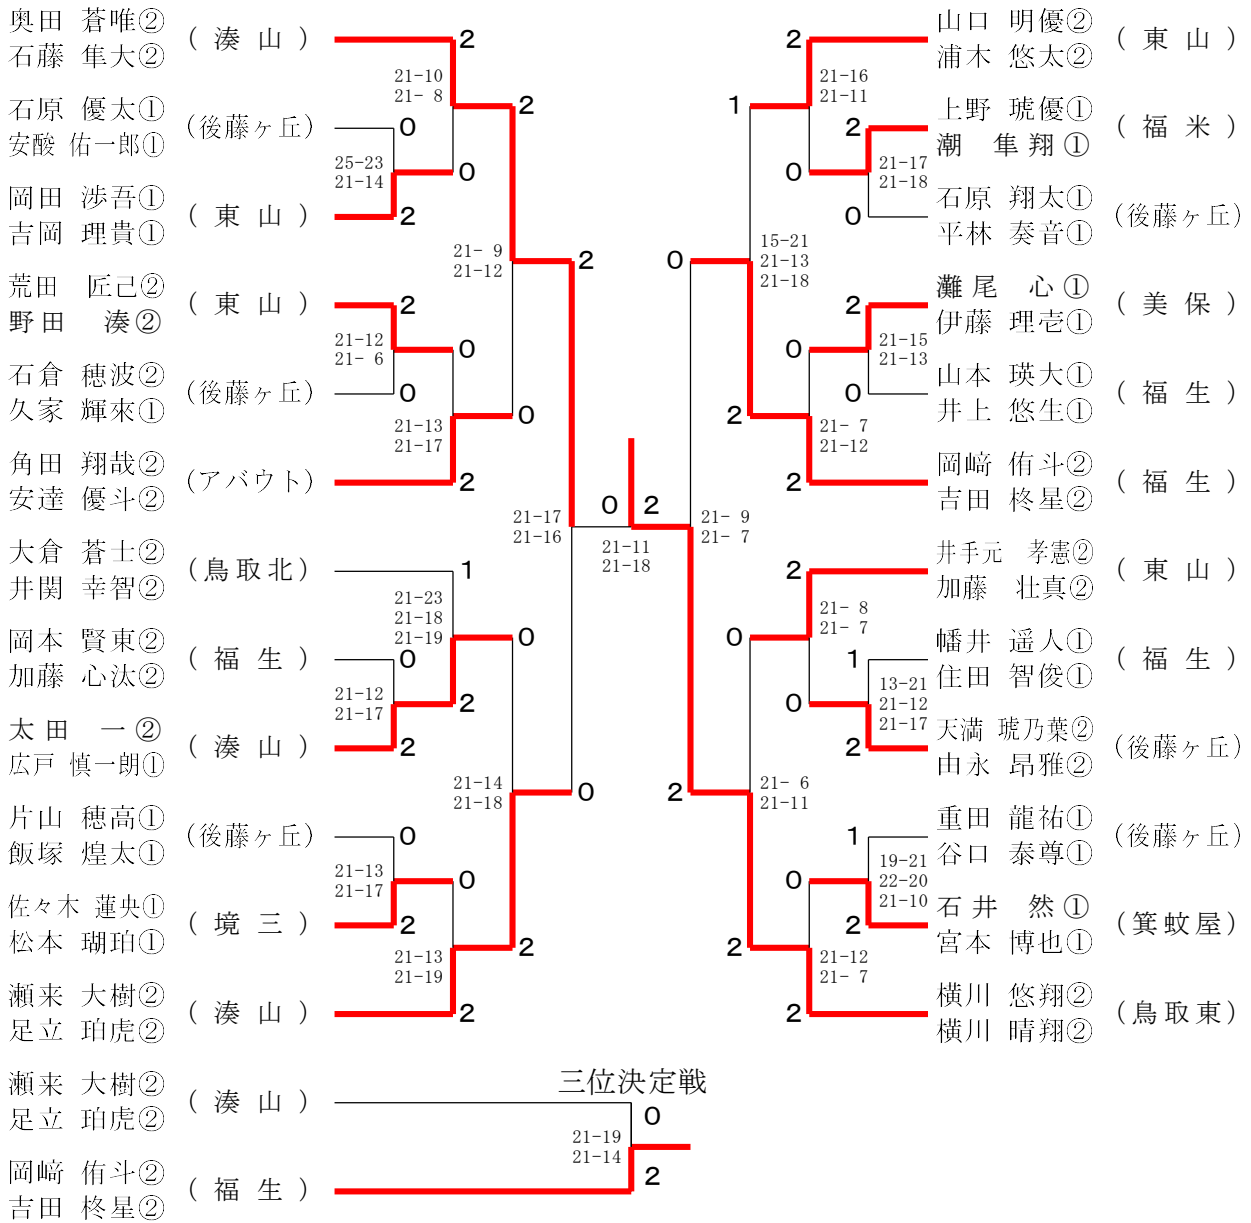

中学男子ダブルス

中学女子ダブルス

中学女子シングルス

中学男子シングルス

男子シングルス交流戦

岡本 遥樹① (後藤ヶ丘) 2
 21-10
 21- 9
 0

丹田 侑希① (美保)

伊藤 氷河② (鳥取南) 2
 21- 3
 21- 1
 0

長谷川 鷲① (福米)

澤田 賢星② (後藤ヶ丘) 2
 16-21
 23-21
 22-20
 1

福本 煌志① (福米)

天野 尊也② (東山) 0
 21- 6
 21- 7
 2

中田 季助② (倉吉西)

0 武本 丈② (福生)
 21-19
 21-16
 2 末吉 結翔① (美保)

2 大路 剛瑠② (鳥取南)
 21-10
 21-17
 0 坂田 天夏① (福生)

1 小西 晴真② (福生)
 21-10
 14-21
 21-14
 2 伊藤 氷河② (鳥取南)

2 矢田貝 竜志① (後藤ヶ丘)
 21-12
 21-18
 0 大前 駿① (福生)

男子ダブルス交流戦

石原 優太① (後藤ヶ丘) 0
 安酸 佑一郎① (後藤ヶ丘)
 21-10
 21-17
 2

大倉 蒼士② (鳥取北)
 井関 幸智② (鳥取北)

岡本 賢東② (福生) 1
 加藤 心汰② (福生)
 21- 7
 16-21
 21-15
 2

片山 穂高① (後藤ヶ丘)
 飯塚 煌太① (後藤ヶ丘)