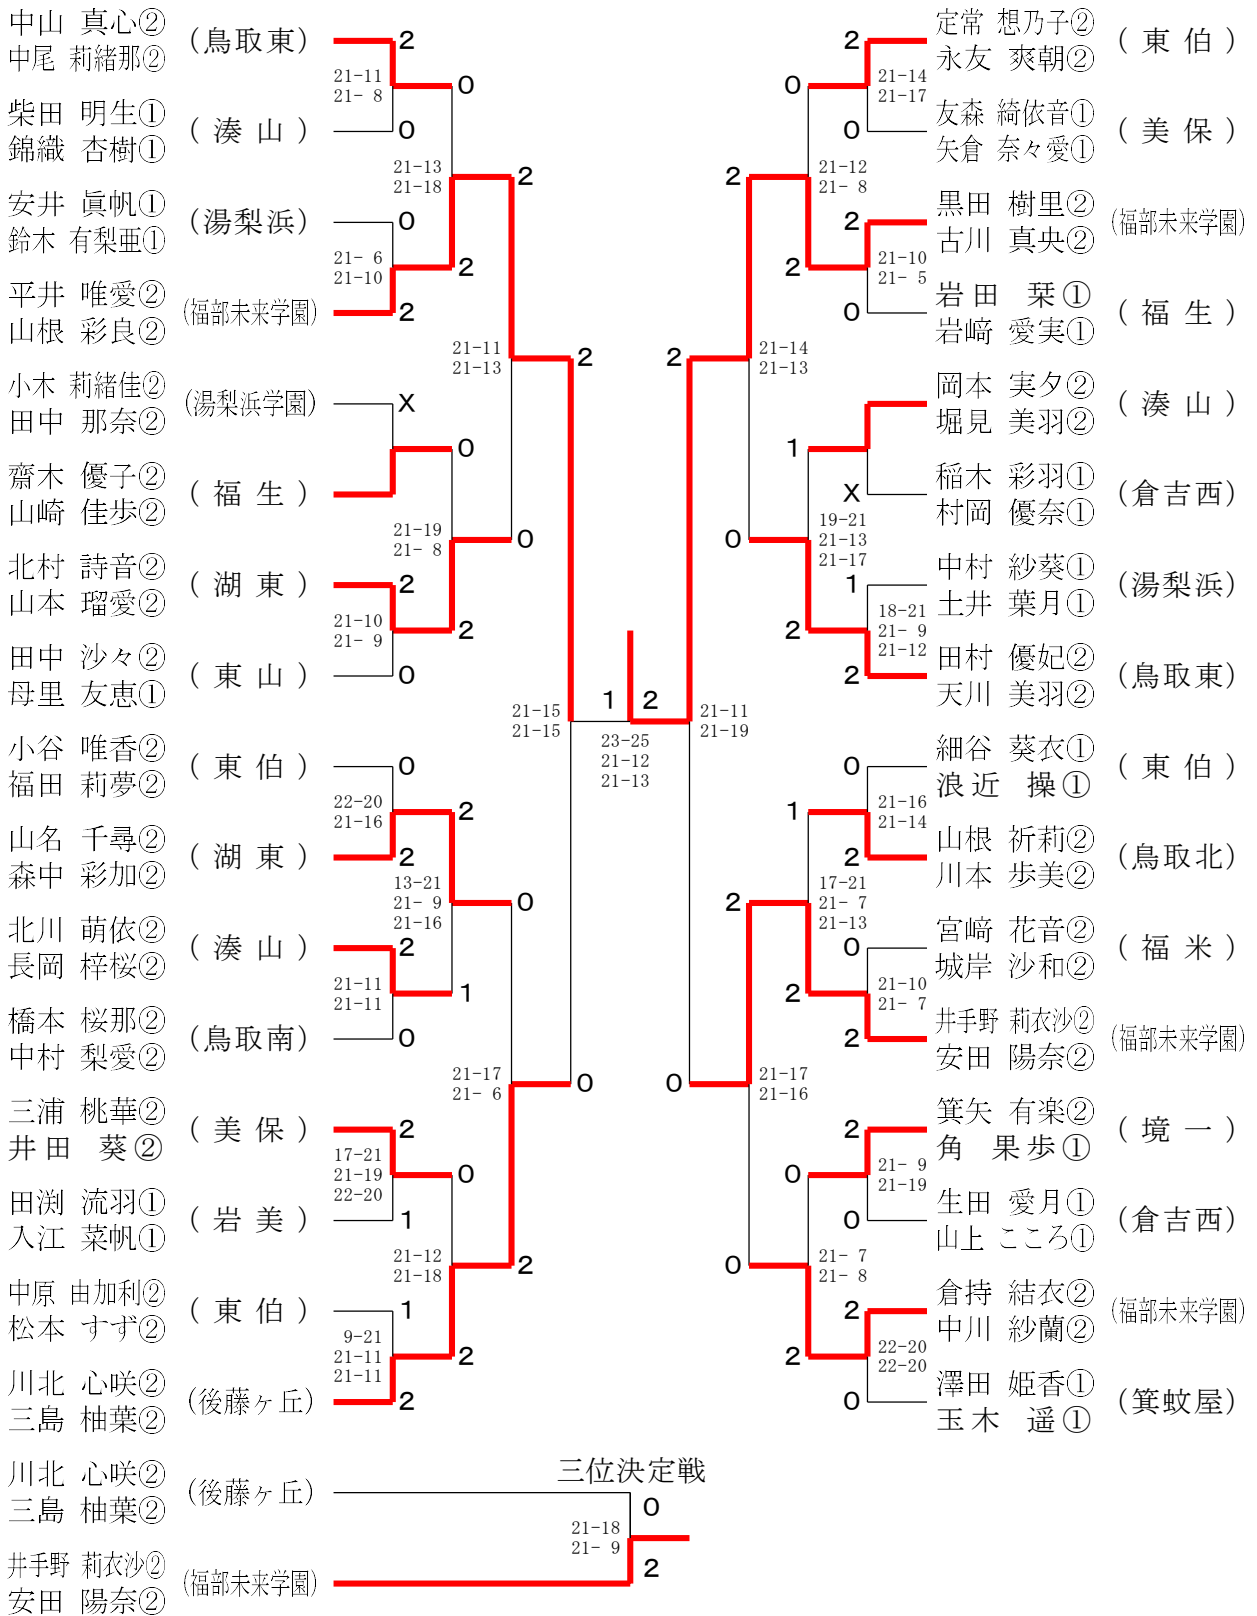

中学男子ダブルス

中学女子ダブルス

中学女子シングルス

中学男子シングルス

男子シングルス交流戦

岡本 遥樹① (後藤ヶ丘) 2
 21-10
 21- 9
 0

丹田 侑希① (美保)

伊藤 氷河② (鳥取南) 2
 21- 3
 21- 1
 0

長谷川 鷲① (福米)

澤田 賢星② (後藤ヶ丘) 2
 16-21
 23-21
 22-20
 1

福本 煌志① (福米)

天野 尊也② (東山) 0
 21- 6
 21- 7
 2

中田 季助② (倉吉西)

0 武本 丈② (福生)
 21-19
 21-16
 2 末吉 結翔① (美保)

2 大路 剛瑠② (鳥取南)
 21-10
 21-17
 0 坂田 天夏① (福生)

1 小西 晴真② (福生)
 21-10
 14-21
 21-14
 2 伊藤 氷河② (鳥取南)

2 矢田貝 竜志① (後藤ヶ丘)
 21-12
 21-18
 0 大前 駿① (福生)

男子ダブルス交流戦

石原 優太① (後藤ヶ丘) 0
 安酸 佑一郎① (後藤ヶ丘)
 21-10
 21-17
 2

大倉 蒼士② (鳥取北)
 井関 幸智② (鳥取北)

岡本 賢東② (福生) 1
 加藤 心汰② (福生)
 21- 7
 16-21
 21-15
 2

片山 穂高① (後藤ヶ丘)
 飯塚 煌太① (後藤ヶ丘)