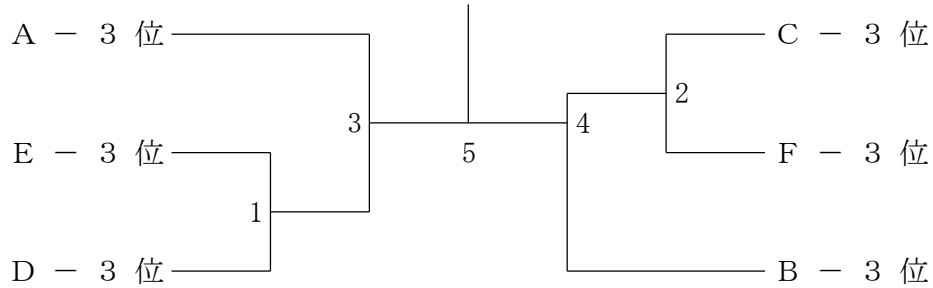

男子団体2部3位T

女子団体1部 Aブロック	飛鳥塾	湯梨学	大 栄	福生A	勝 敗	順位
飛 鳥 塾		○ 2-1 G 2-1 P 56-31	○ 2-1 G 2-1 P 56-28	○ 3-0 G 3-0 P 63-16	M 7-2 G 7-2 P 175-75	1
湯 梨 学	× 1-2 G 1-2 P 31-56		○ 2-1 G 2-1 P 56-47	× 1-2 G 1-2 P 53-57	M 4-5 G 4-5 P 140-160	2
大 栄	× 1-2 G 1-2 P 28-56	× 1-2 G 1-2 P 47-56		○ 2-1 G 2-1 P 48-46	M 4-5 G 4-5 P 123-158	3
福 生 A	× 0-3 G 0-3 P 16-63	○ 2-1 G 2-1 P 57-53	× 1-2 G 1-2 P 46-48		M 3-6 G 3-6 P 119-164	4