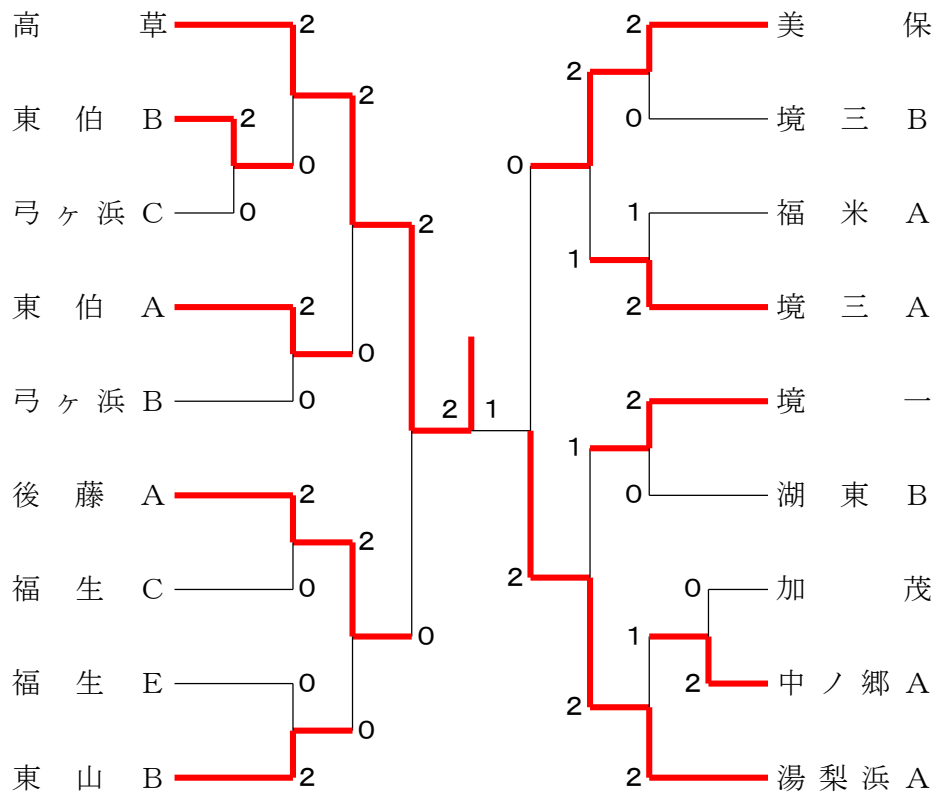

女子団体2部 Iブロック	湖東B	福生B	東伯A	勝敗	順位
湖東B		○ 3-0 G 3-0 P 63-39	× 1-2 G 1-2 P 37-60	M 4-2 G 4-2 P 100-99	2
福生B	× 0-3 G 0-3 P 39-63		× 0-3 G 0-3 P 35-63	M 0-6 G 0-6 P 74-126	3
東伯A	○ 2-1 G 2-1 P 60-37	○ 3-0 G 3-0 P 63-35		M 5-1 G 5-1 P 123-72	1

女子団体2部 決勝トーナメント