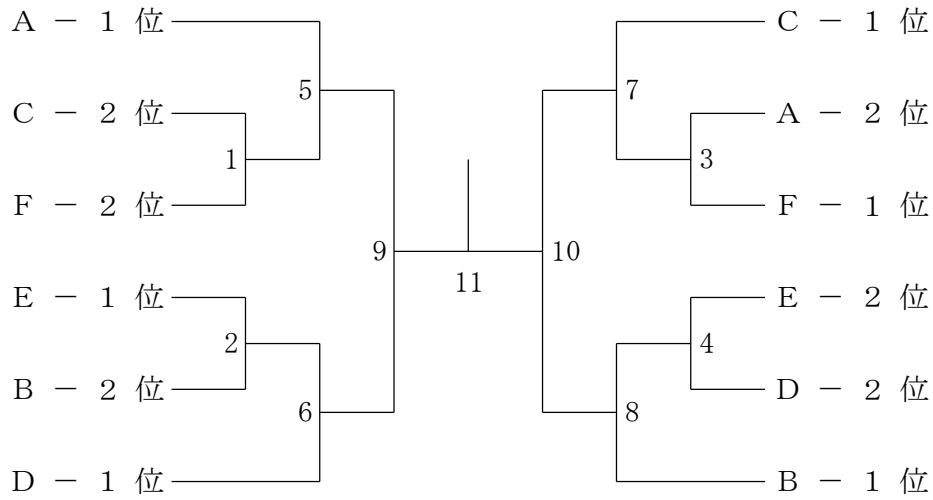

男子団体2部 決勝トーナメント