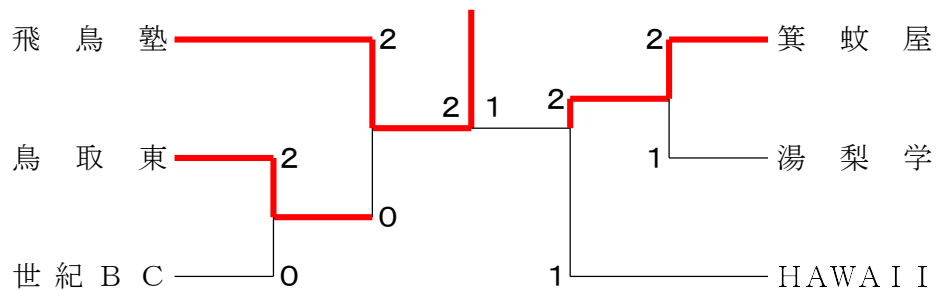

女子団体1部 Bブロック	鳥取東	東山A	HAWAII	弓ヶ浜A	勝敗	順位
鳥取東		○ 2-1 G 2-1 P 59-45	× 1-2 G 1-2 P 50-49	○ 2-1 G 2-1 P 48-43	M 5-4 G 5-4 P 157-137	2
東山A	× 1-2 G 1-2 P 45-59		× 1-2 G 1-2 P 51-55	○ 2-1 G 2-1 P 46-42	M 4-5 G 4-5 P 142-156	3
HAWAII	○ 2-1 G 2-1 P 49-50	○ 2-1 G 2-1 P 55-51		○ 3-0 G 5-0 P 105-2	M 7-2 G 7-2 P 209-103	1
弓ヶ浜A	× 1-2 G 1-2 P 43-48	× 1-2 G 1-2 P 42-46	× 0-3 G 0-5 P 2-105		M 2-7 G 2-7 P 87-199	4

女子団体1部 Cブロック	世紀BC	箕蚊屋	湖東A	勝敗	順位
世紀BC		× 1-2 G 1-2 P 44-52	○ 2-1 G 2-1 P 50-48	M 3-3 G 3-3 P 94-100	2
箕蚊屋	○ 2-1 G 2-1 P 52-44		○ 2-1 G 2-1 P 47-41	M 4-2 G 4-2 P 99-85	1
湖東A	× 1-2 G 1-2 P 48-50	× 1-2 G 1-2 P 41-47		M 2-4 G 2-4 P 89-97	3

女子団体1部 決勝トーナメント