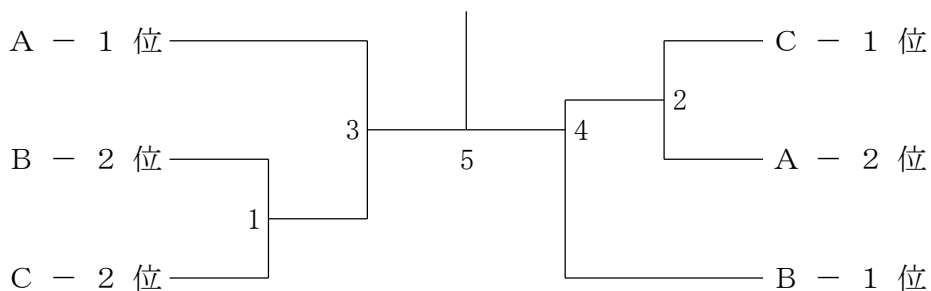

男子団体1部 Aブロック	飛鳥塾	羽太郎	湯梨浜A	世紀連合	勝敗	順位
飛鳥塾		6	4	2		
羽太郎	6		1	3		
湯梨浜A	4	1		5		
世紀連合	2	3	5			

男子団体1部 Bブロック	ビート	桜ヶ丘	湖東A	リトル	勝敗	順位
ビート		6	4	2		
桜ヶ丘	6		1	3		
湖東A	4	1		5		
リトル	2	3	5			

男子団体1部 Cブロック	鳥取東	アバウトA	鳥取北A	勝敗	順位
鳥取東		3	1		
アバウトA	3		2		
鳥取北A	1	2			

男子団体1部 決勝トーナメント