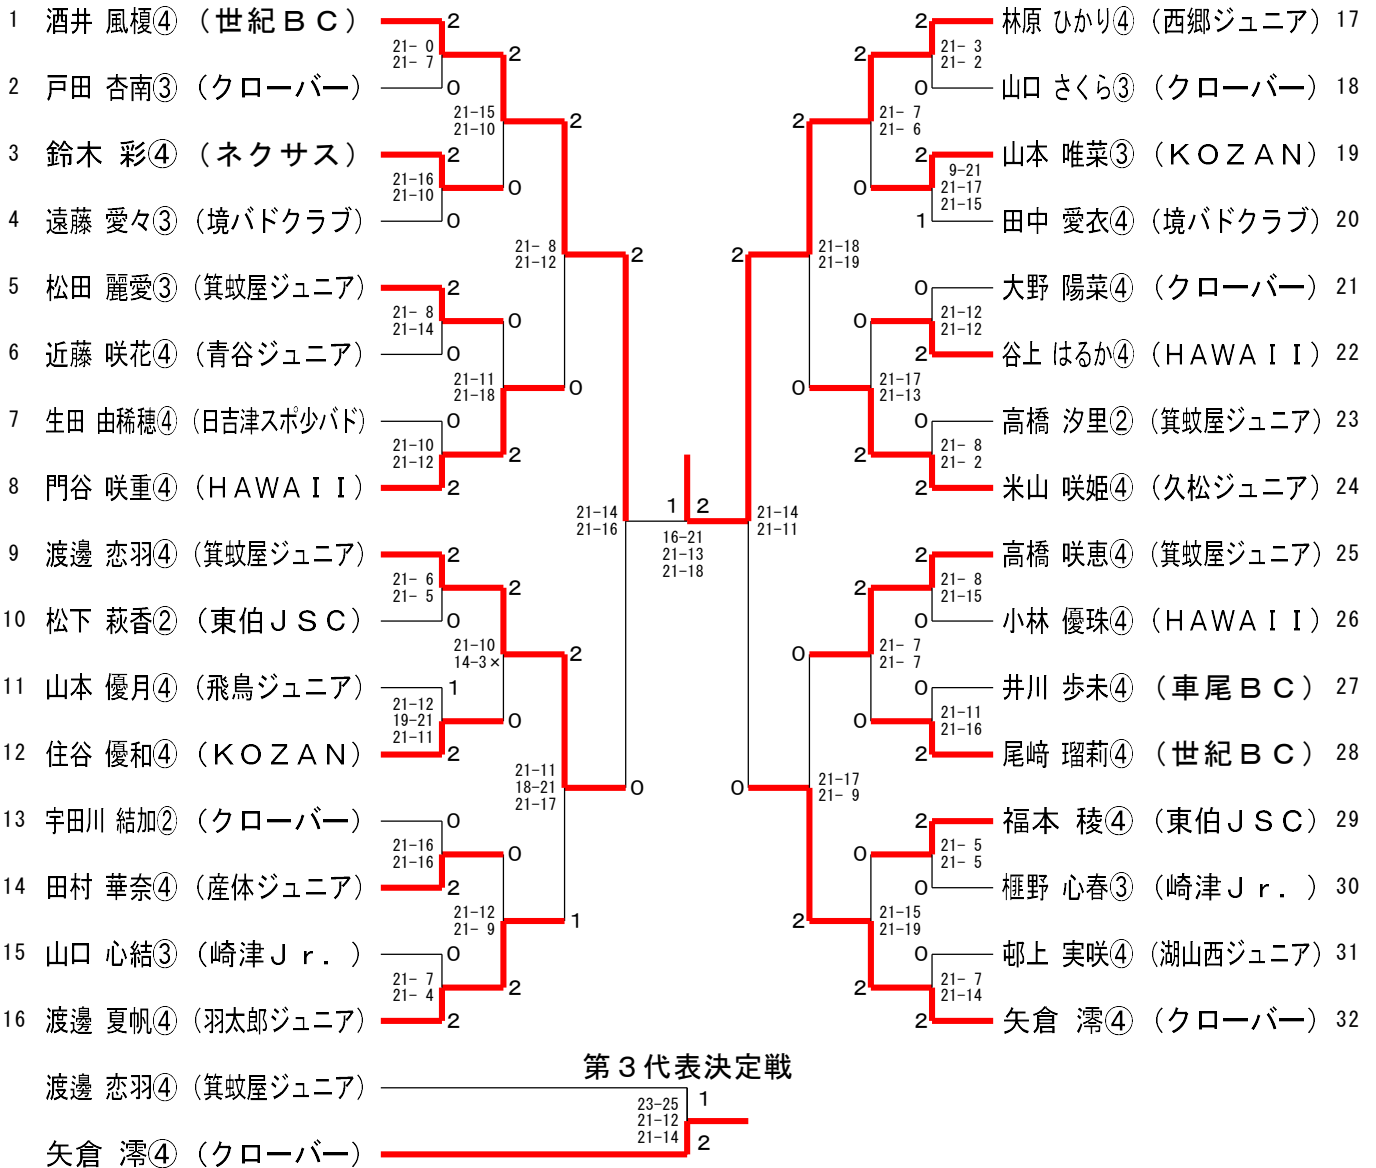

6年以下男子シングルス（6MS）

6年以下女子シングルス（6WS）

4年以下男子シングルス（4MS）

4年以下女子シングルス（4WS）

6年以下男子ダブルス (6MD)

5年以下男子ダブルス (5MD)

4年以下男子ダブルス (4MD)

6年以下女子ダブルス (6WD)

5年以下女子ダブルス (5WD)

4年以下女子ダブルス (4WD)