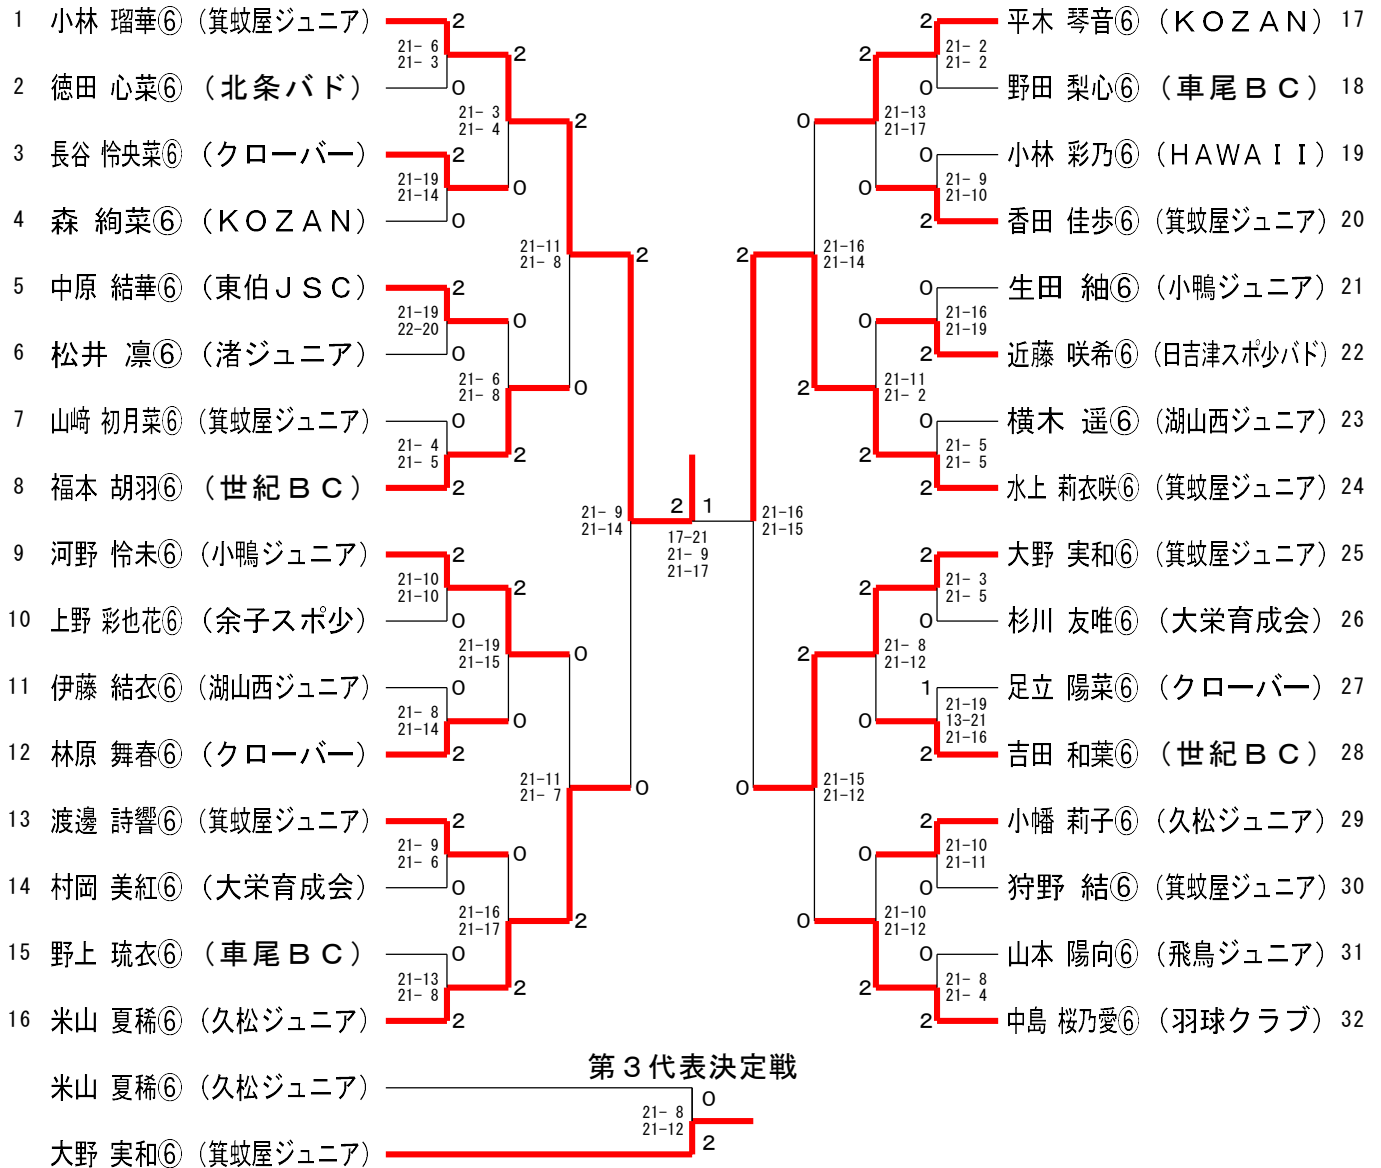

6年以下男子シングルス（6MS）

6年以下女子シングルス（6WS）

4年以下男子シングルス（4MS）

4年以下女子シングルス（4WS）

6年以下男子ダブルス (6MD)

5年以下男子ダブルス (5MD)

4年以下男子ダブルス (4MD)

6年以下女子ダブルス (6WD)

5年以下女子ダブルス (5WD)

4年以下女子ダブルス (4WD)